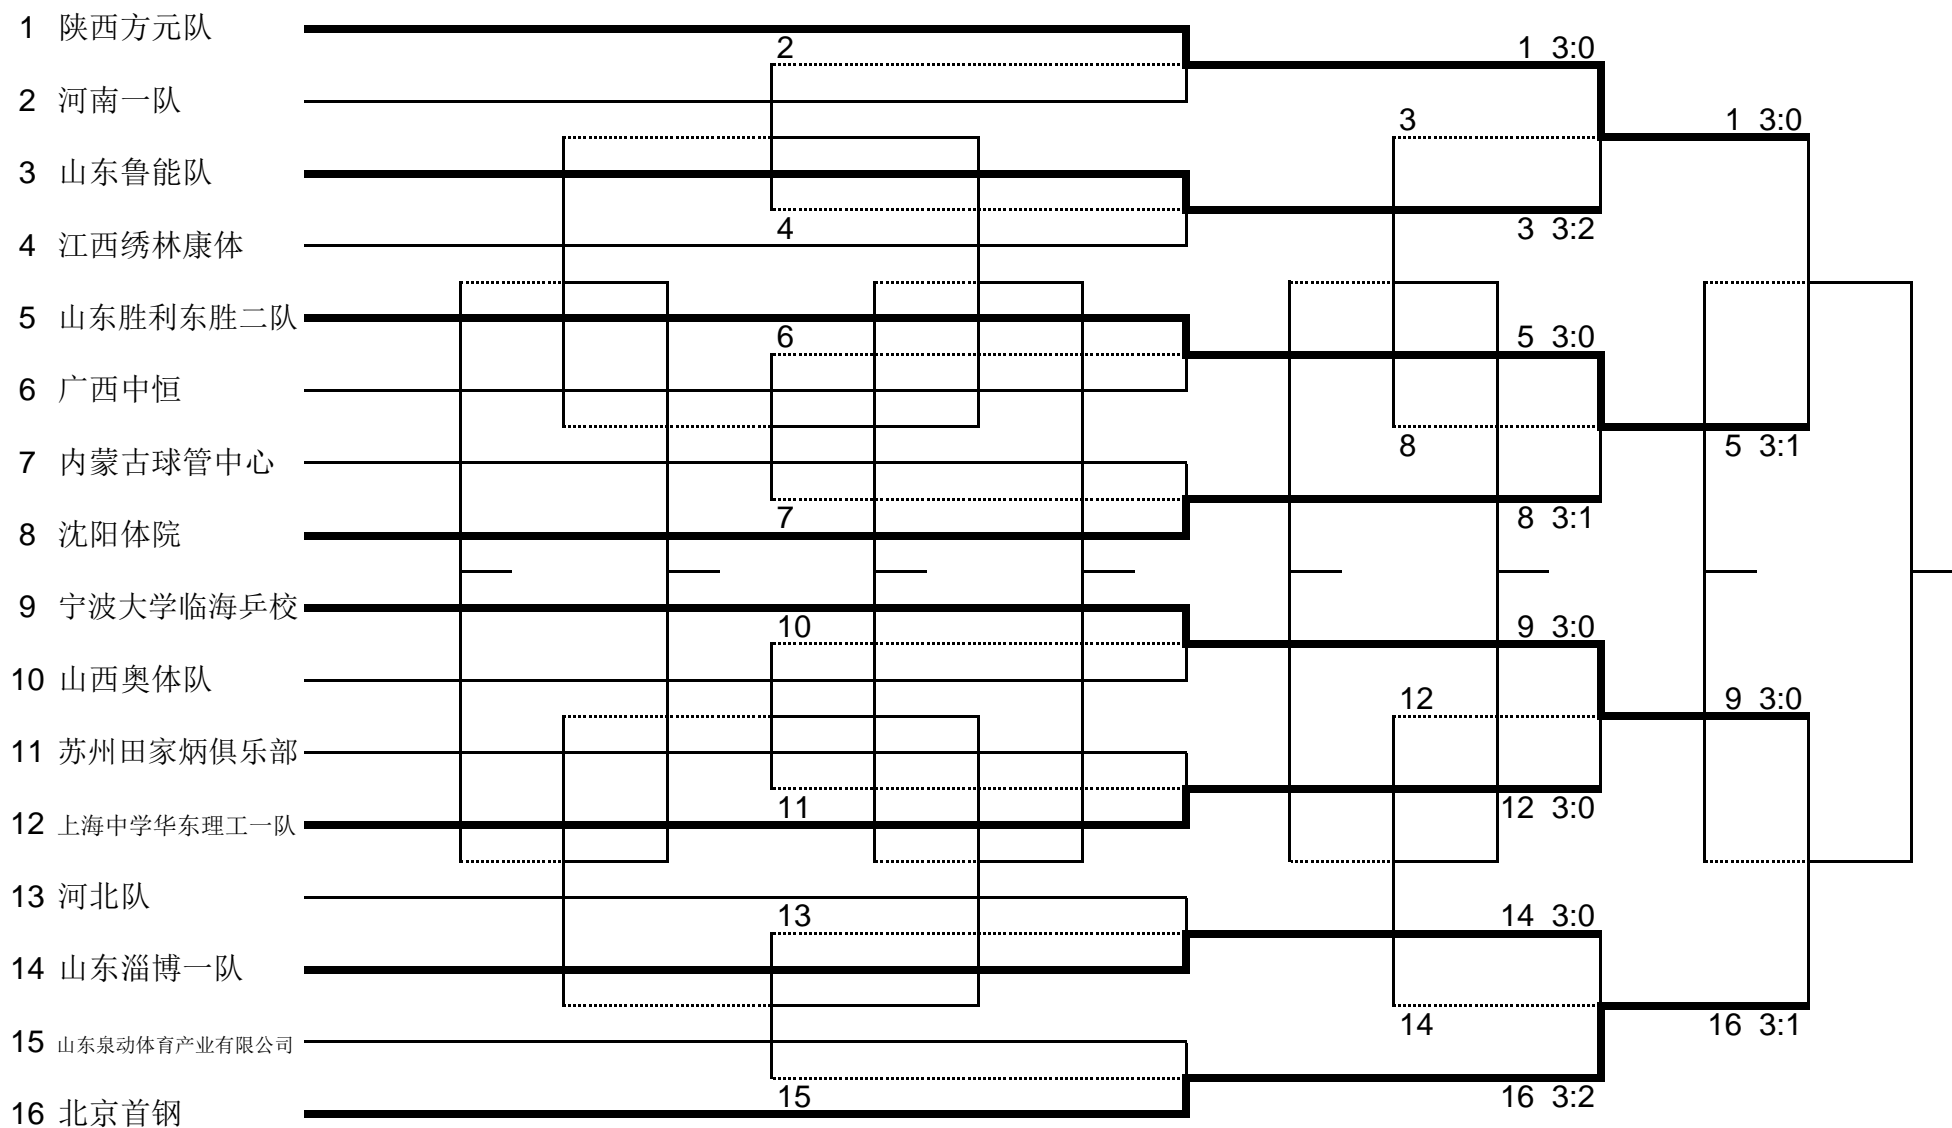

2017年中国乒乓球俱乐部甲D比赛(第二站) 女子团体第三次淘汰赛和附加赛成绩
决 1 - 16 名