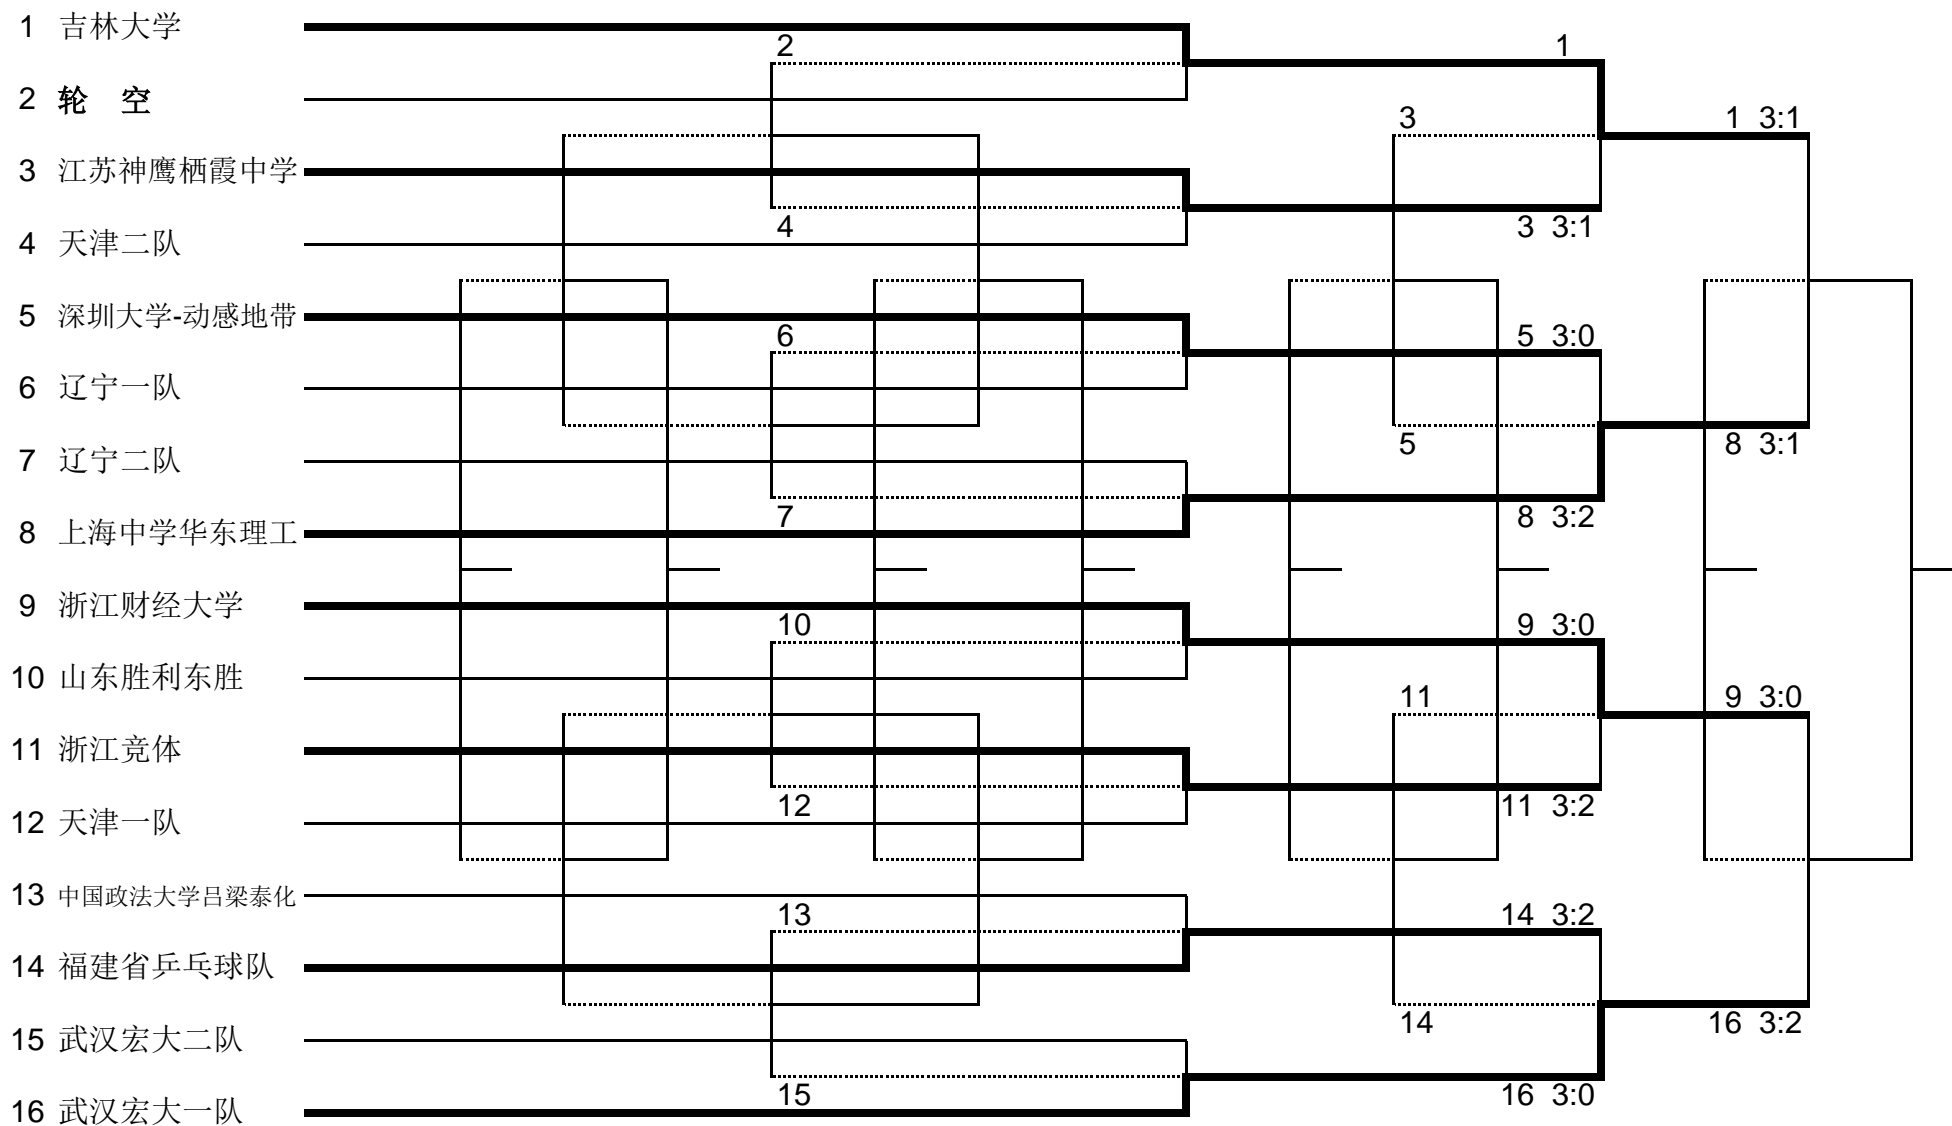

2017年中国乒乓球俱乐部甲D比赛(第二站)男子团体第三次淘汰赛和附加赛成绩

决 1 - 15 名