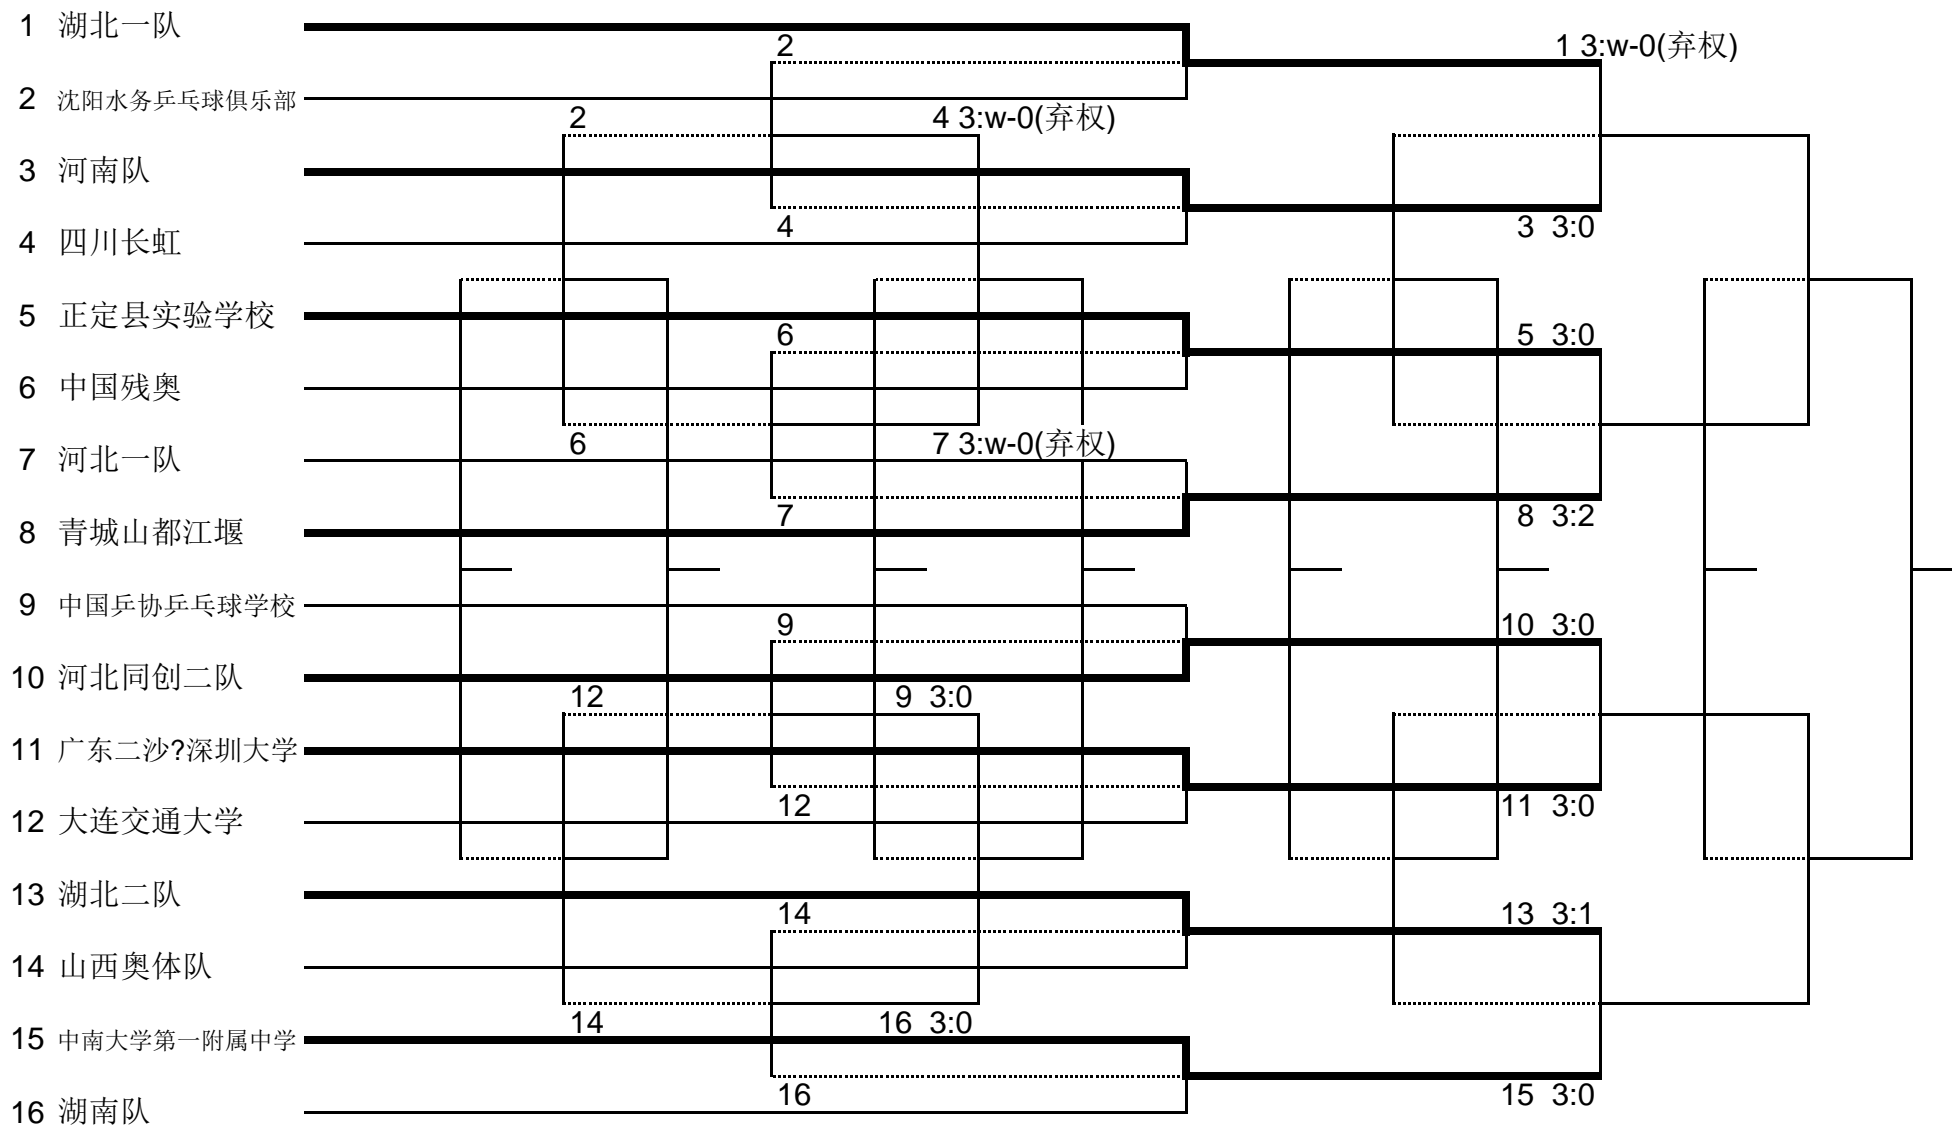

2017年中国乒乓球俱乐部甲D比赛(第二站)男子团体第三次淘汰赛和附加赛成绩

决 1 7 - 3 2 名