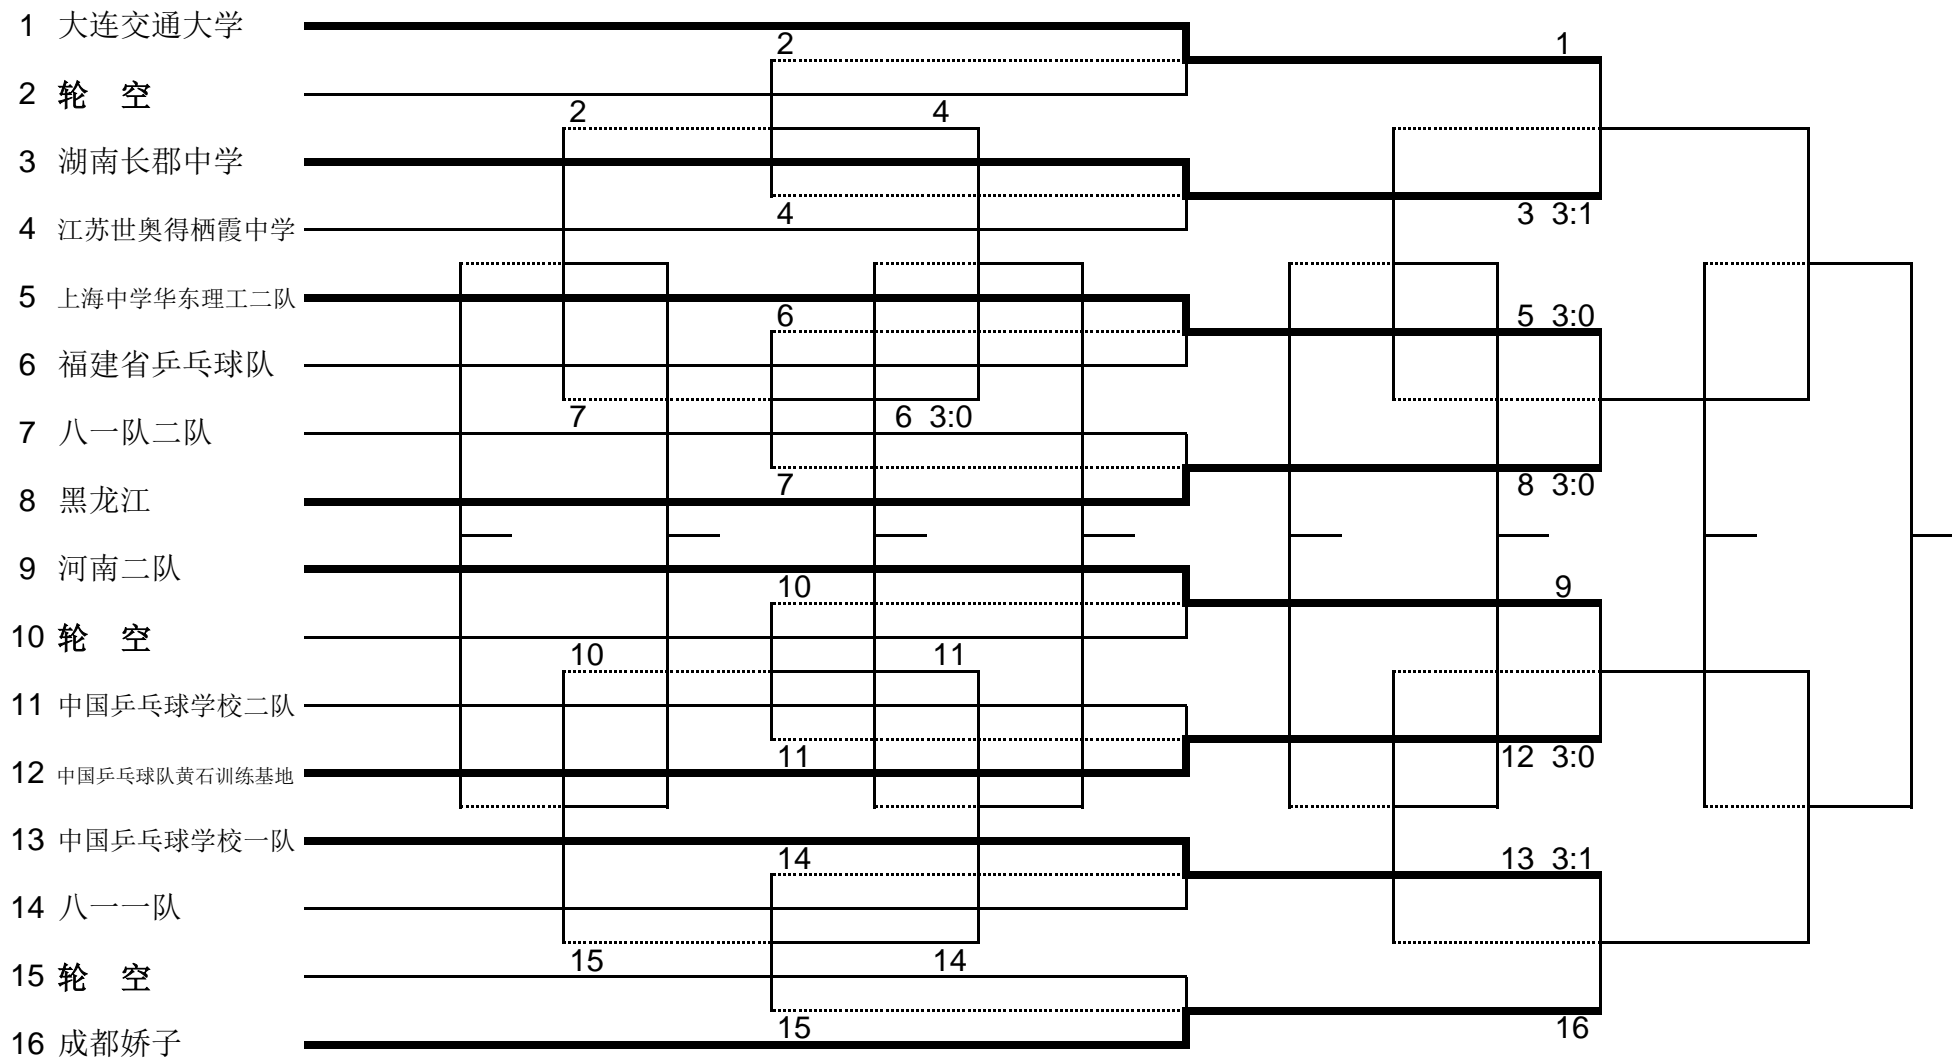

2017年中国乒乓球俱乐部甲D比赛(第二站) 女子团体第三次淘汰赛和附加赛成绩

决 17 - 29 名