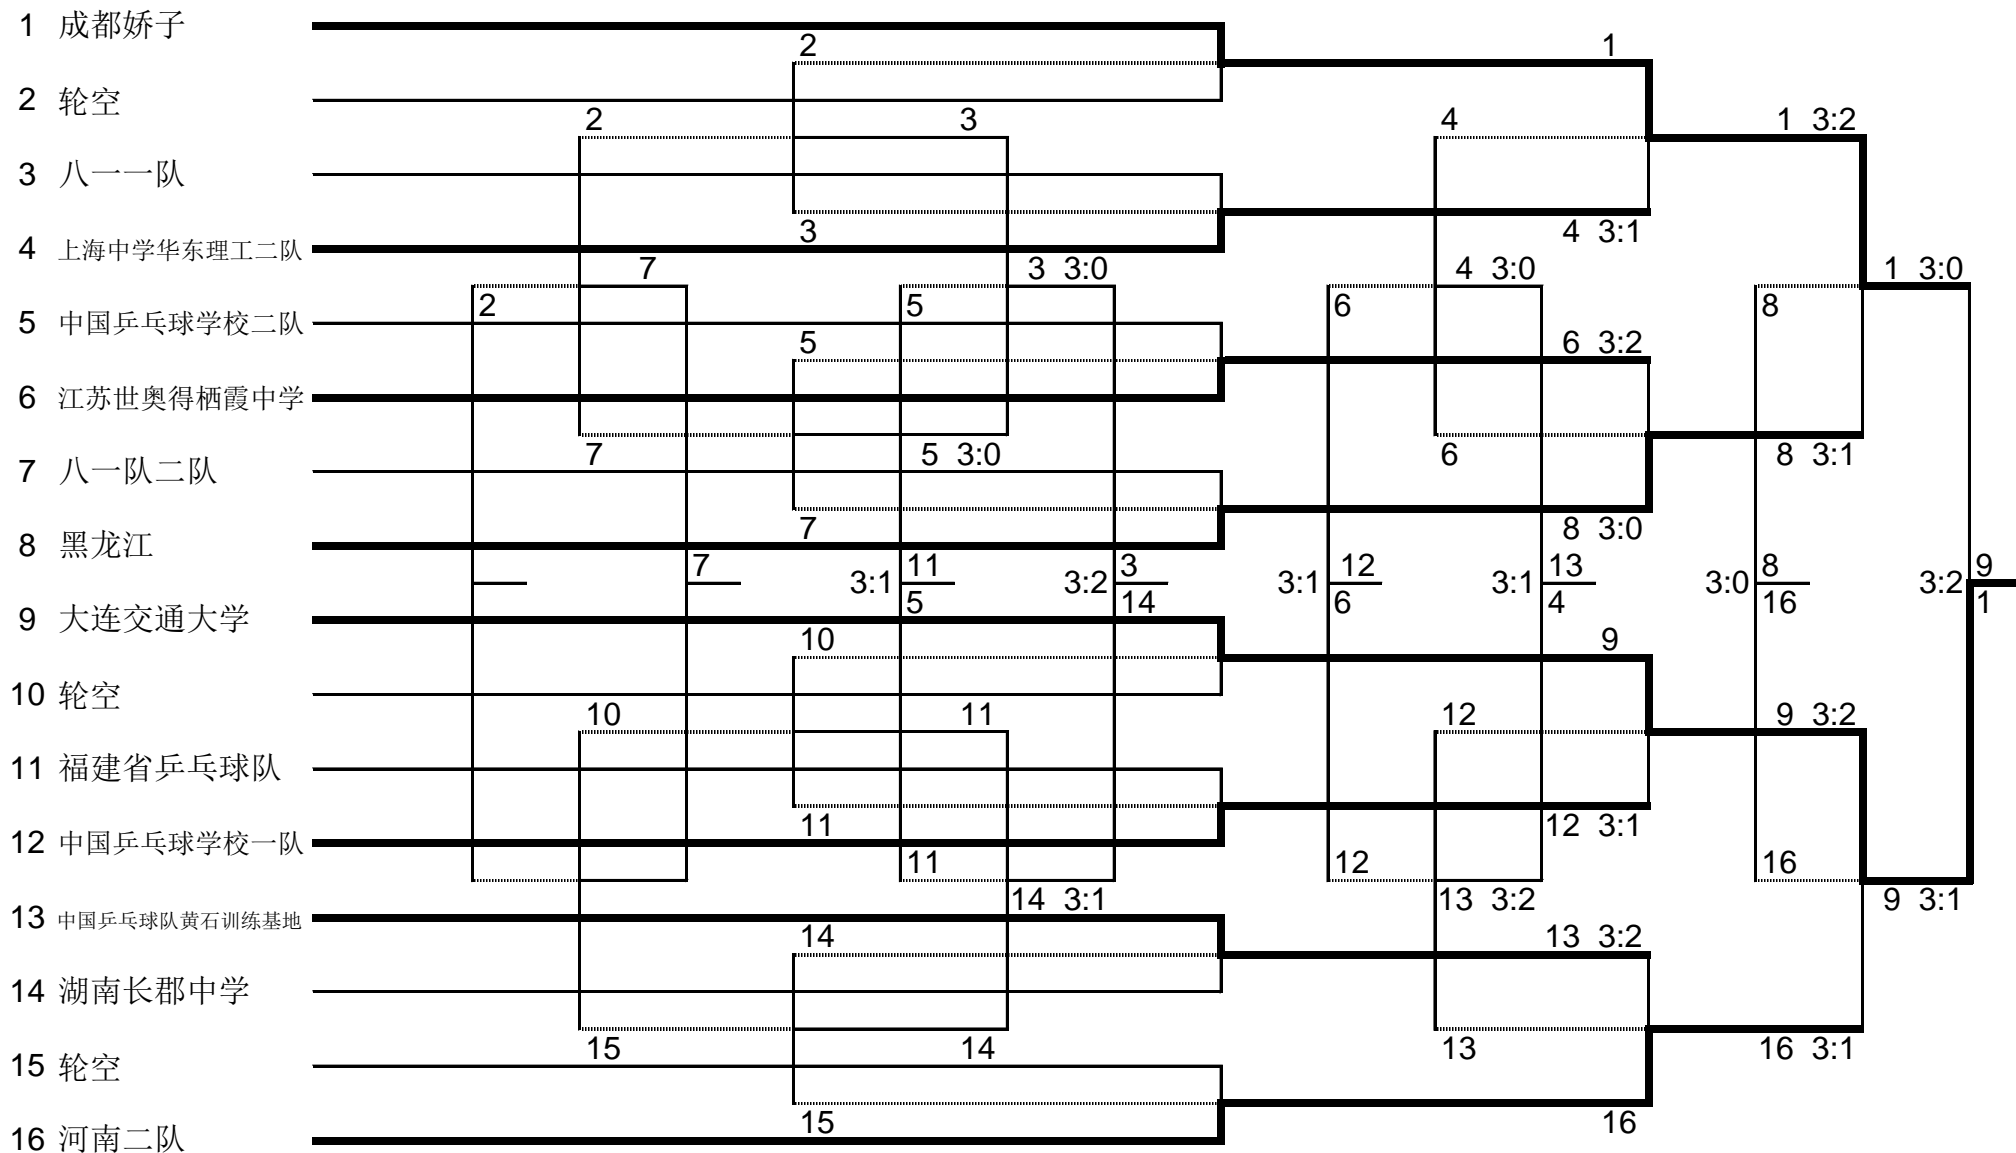

2017年中国乒乓球俱乐部甲D比赛(第二站) 女子团体第二次淘汰赛和附加赛成绩

决 17 - 29 名