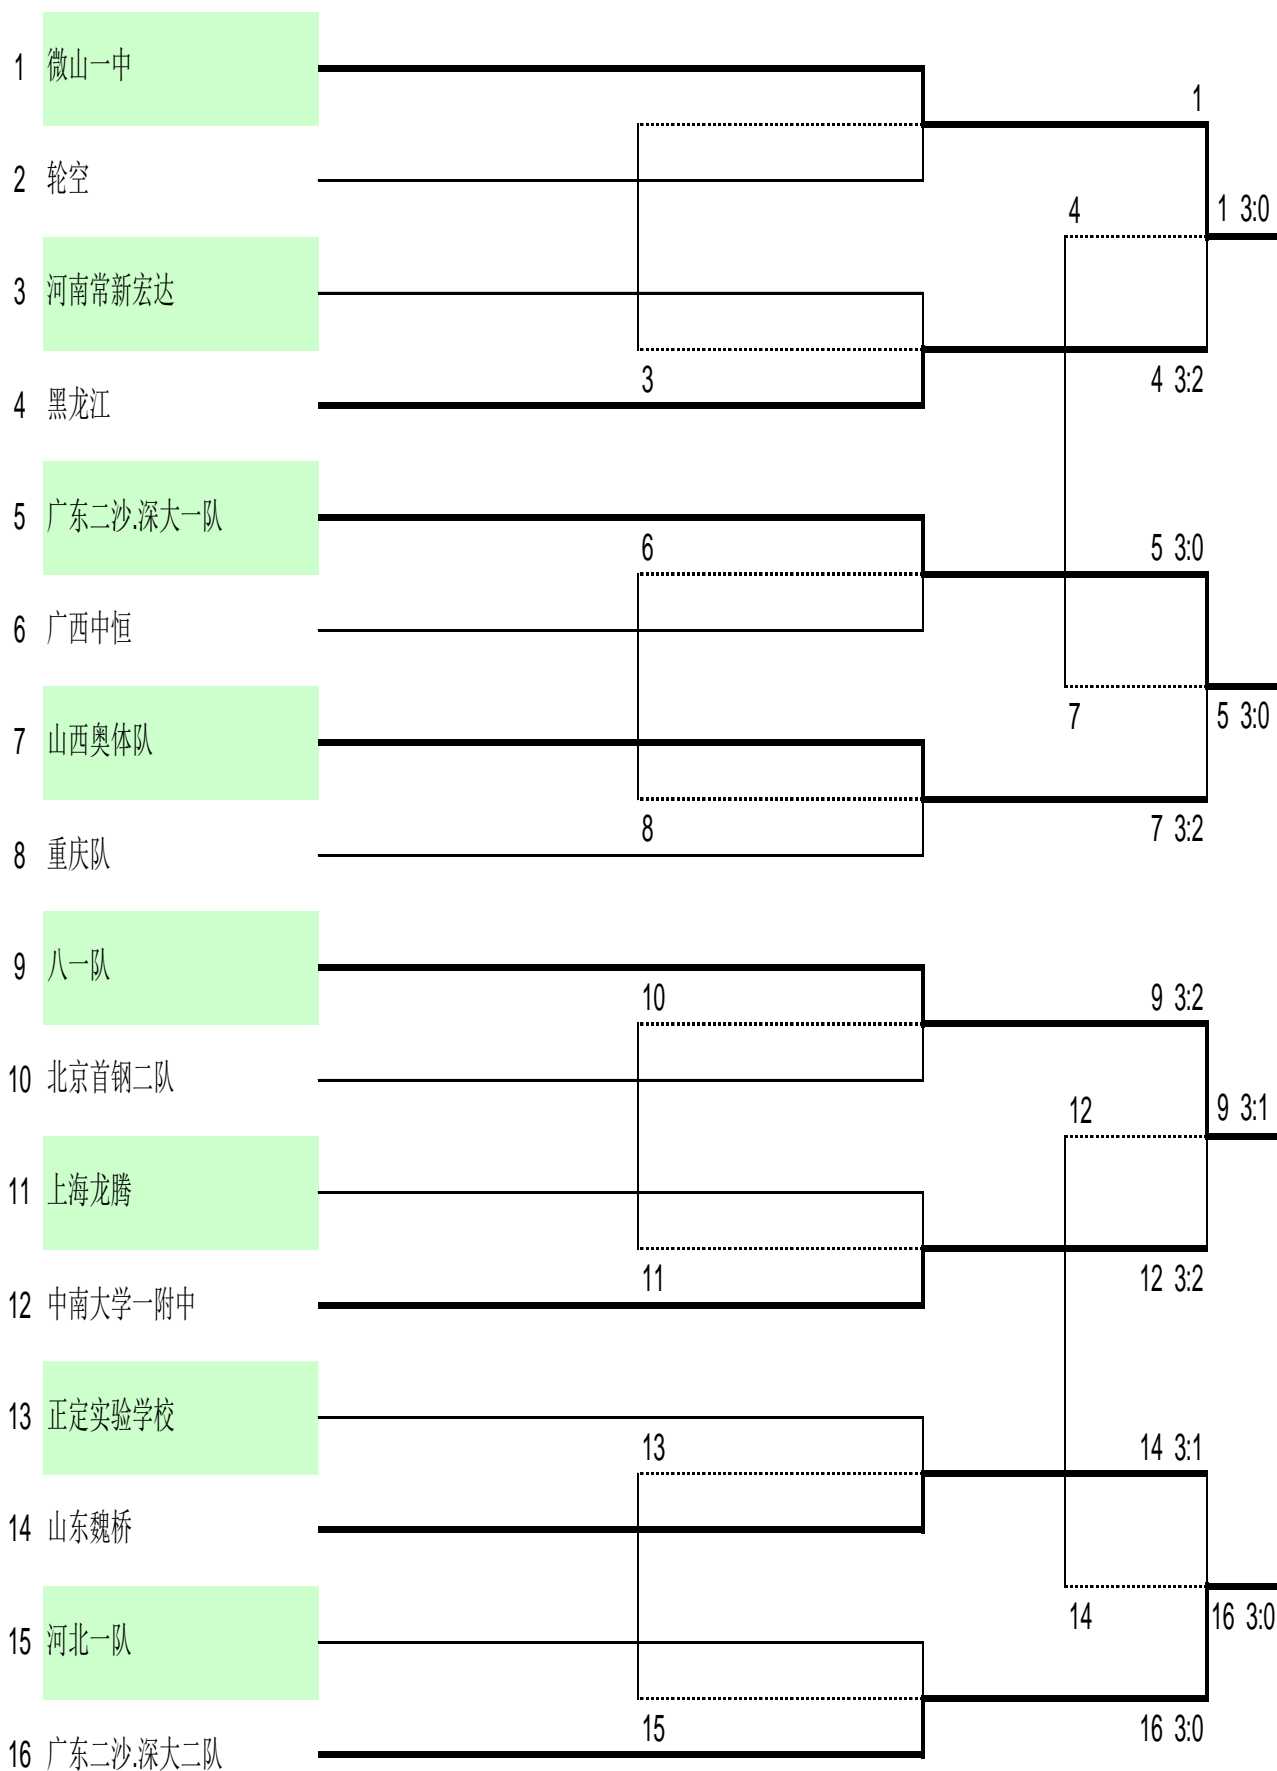

男子团体第一次淘汰赛和附加赛 (A组)

男子团体第一次淘汰赛和附加赛 (B组)

女子团体第一次淘汰赛和附加赛 (A组)

女子团体第一次淘汰赛和附加赛 (B组)

男子团体第二次淘汰赛和附加赛（决17-30名）

女子团体第二次淘汰赛和附加赛（决1-16名）

女子团体第二次淘汰赛和附加赛（决17-30名）

男子团体第三次淘汰赛和附加赛（并列前四名）

第十九、二十名抽入 4、13 号位；

第二十一、二十二名抽入 3、14 号位；

第二十三、二十四名抽入 8、9 号位；

第二十五、二十六名抽入 5、12 号位；

第二十七、二十八名抽入 6、11 号位；

第二十九、三十名抽入 7、10 号位。

特此通知

组委会