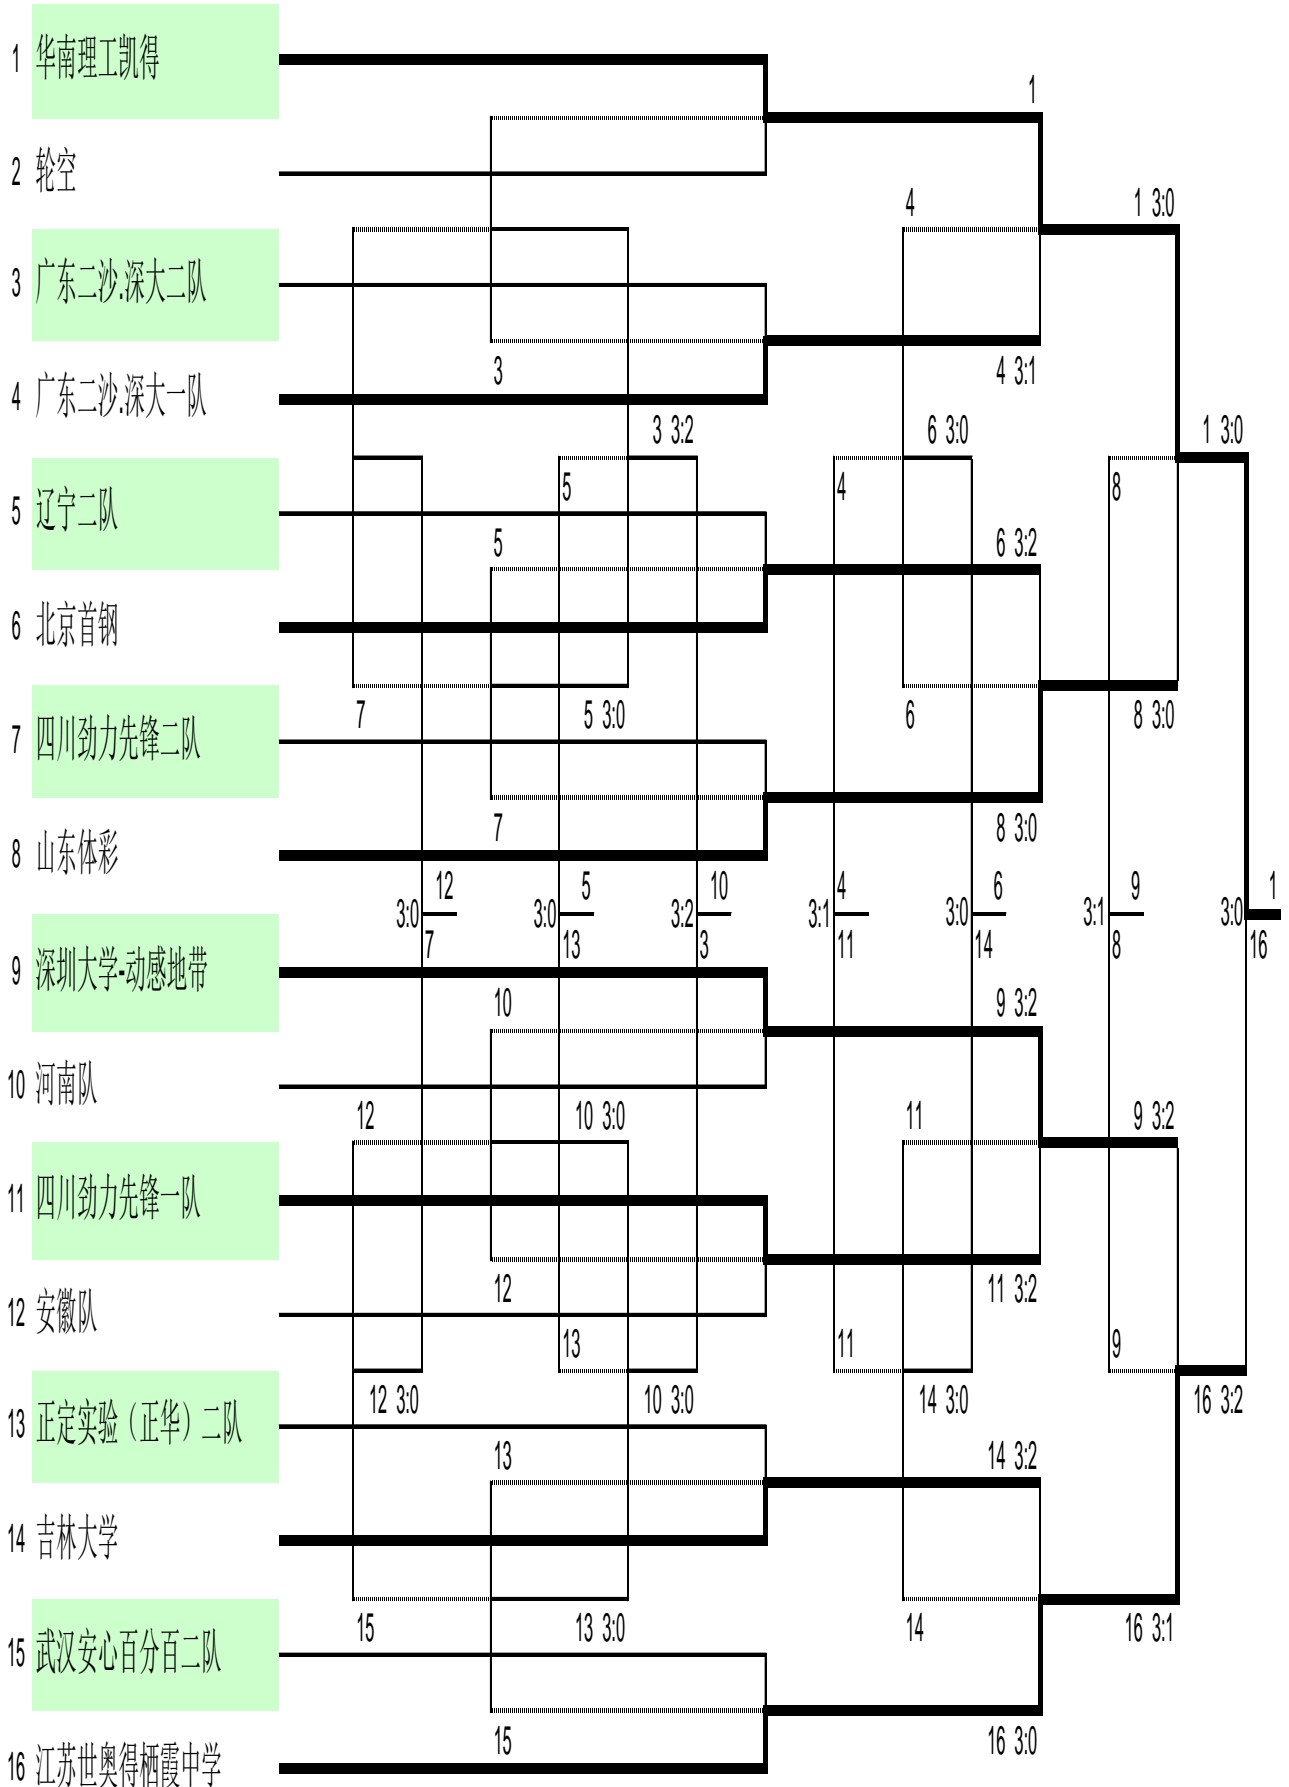

男子团体第一次淘汰赛和附加赛 (A组)

男子团体第一次淘汰赛和附加赛 (B组)

女子团体第一次淘汰赛和附加赛 (A组)

女子团体第一次淘汰赛和附加赛 (B组)

男子团体第二次淘汰赛和附加赛（决17-30名）

女子团体第二次淘汰赛和附加赛（决1-16名）

女子团体第二次淘汰赛和附加赛（决17-30名）

男子团体第三次淘汰赛和附加赛（并列前四名）

男子团体第三次淘汰赛和附加赛（并列后四名）

女子团体第三次淘汰赛和附加赛（并列前四名）

女子团体第三次淘汰赛和附加赛（并列后四名）

变更报名名单

1. 河南常新宏达乒乓球俱乐部段亚东变更为黑辰红；
2. 福建省乒乓球队蔡森、林蓄琪撤销报名，增报周国彪；

抽签更改

由于第三次淘汰赛有轮空位置两个，向乒羽中心二部相关领导报批，抽签细则更改如下：

第十七名抽入 1 号位，十八名抽入 16 号位；

第十九、二十名抽入 4、13 号位；

第二十一、二十二名抽入 3、14 号位；

第二十三、二十四名抽入 8、9 号位；

第二十五、二十六名抽入 5、12 号位；

第二十七、二十八名抽入 6、11 号位；

第二十九、三十名抽入 7、10 号位。

特此通知

组委会