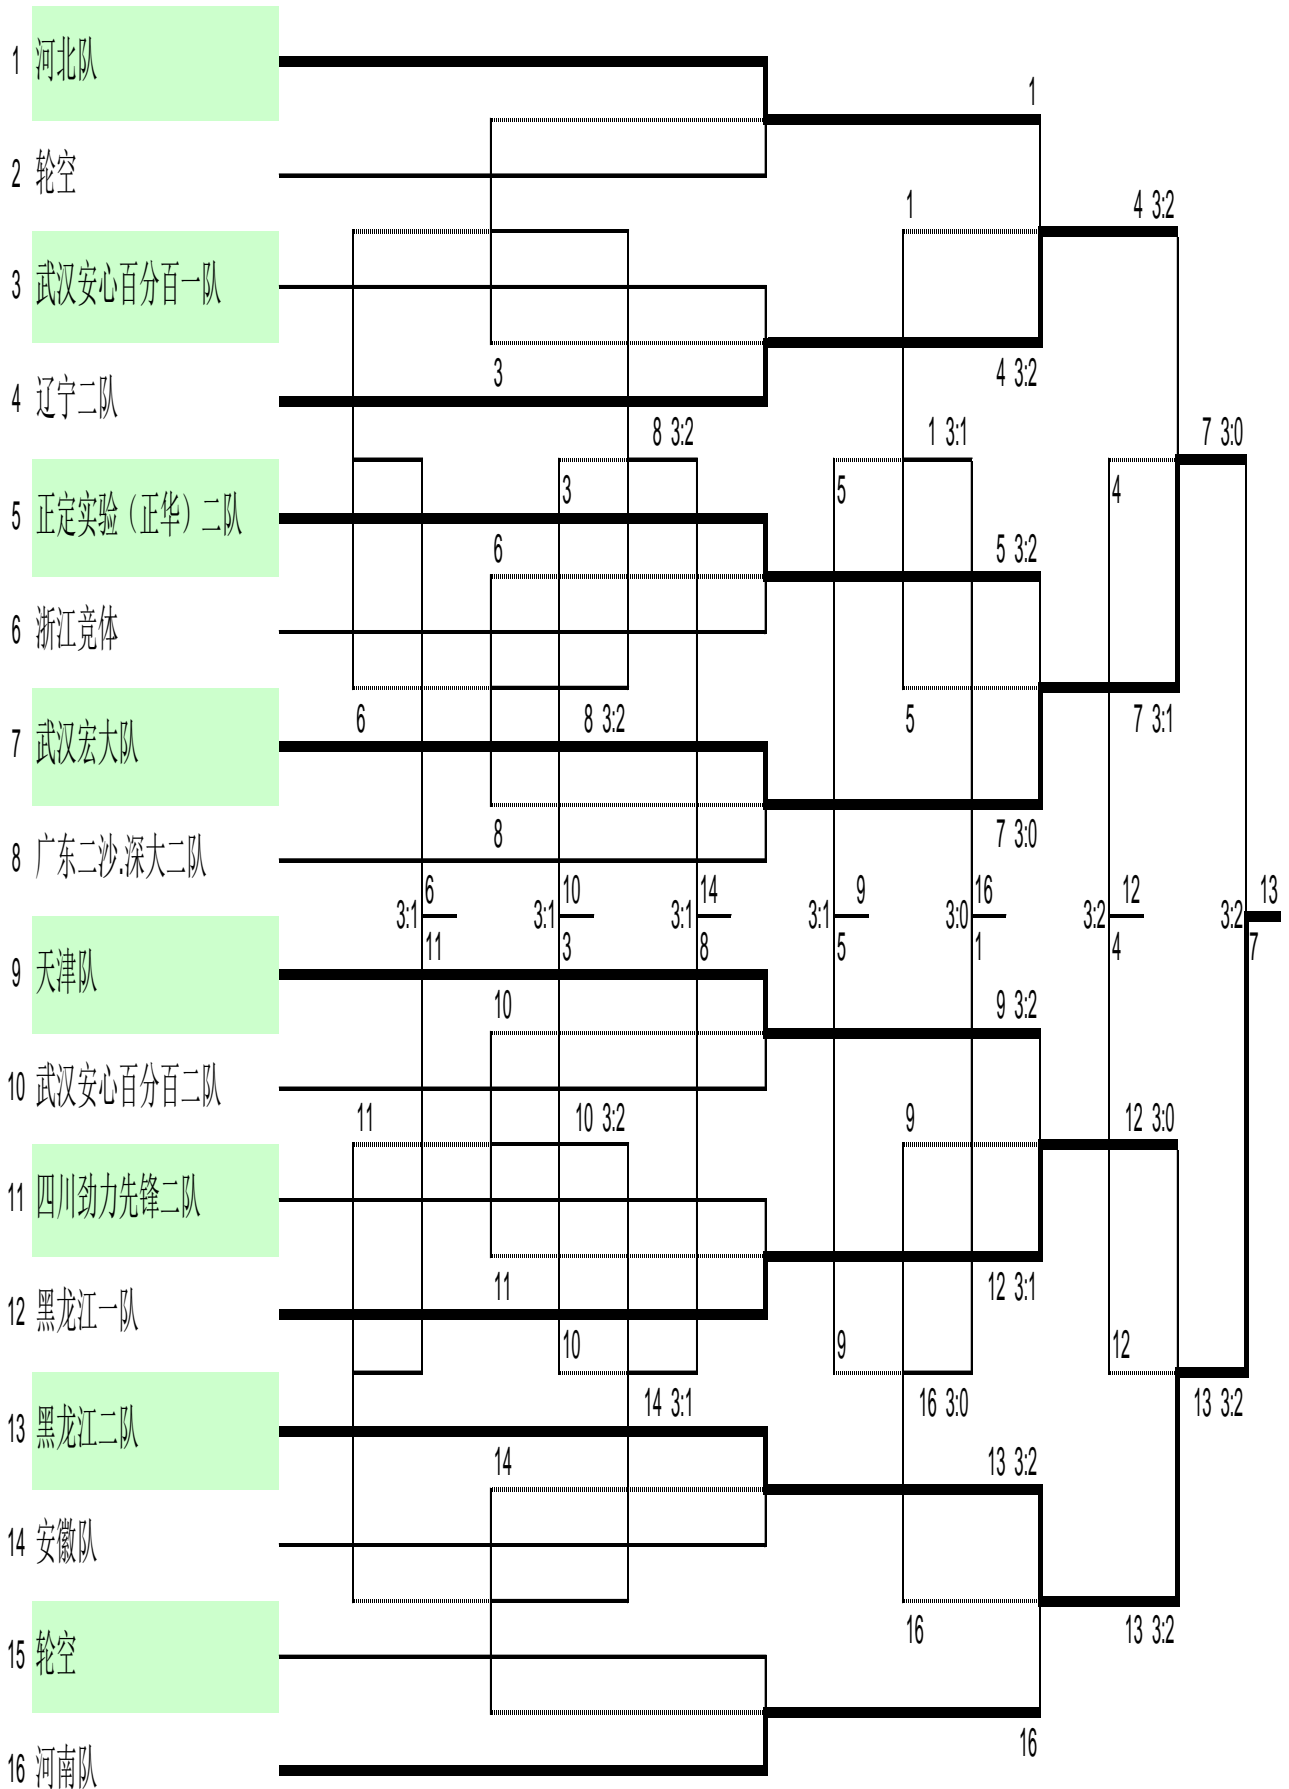

男子团体第一次淘汰赛和附加赛 (A组)

男子团体第一次淘汰赛和附加赛 (B组)

女子团体第一次淘汰赛和附加赛 (A组)

女子团体第一次淘汰赛和附加赛 (B组)

男子团体第二次淘汰赛和附加赛（决17-30名）

女子团体第二次淘汰赛和附加赛（决1-16名）

女子团体第二次淘汰赛和附加赛（决17-30名）

男子团体第三次淘汰赛和附加赛（并列前四名）

男子团体第三次淘汰赛和附加赛（并列后四名）

女子团体第三次淘汰赛和附加赛（并列前四名）

女子团体第三次淘汰赛和附加赛（并列后四名）

变更报名名单

1. 河南常新宏达乒乓球俱乐部段亚东变更为黑辰红；
2. 福建省乒乓球队蔡森、林蓄琪撤销报名，增报周国彪；

抽签更改

由于第三次淘汰赛有轮空位置两个，向乒羽中心二部相关领导报批，抽签细则更改如下：

第十七名抽入 1 号位，十八名抽入 16 号位；

第十九、二十名抽入 4、13 号位；

第二十一、二十二名抽入 3、14 号位；

第二十三、二十四名抽入 8、9 号位；

第二十五、二十六名抽入 5、12 号位；

第二十七、二十八名抽入 6、11 号位；

第二十九、三十名抽入 7、10 号位。

特此通知

组委会