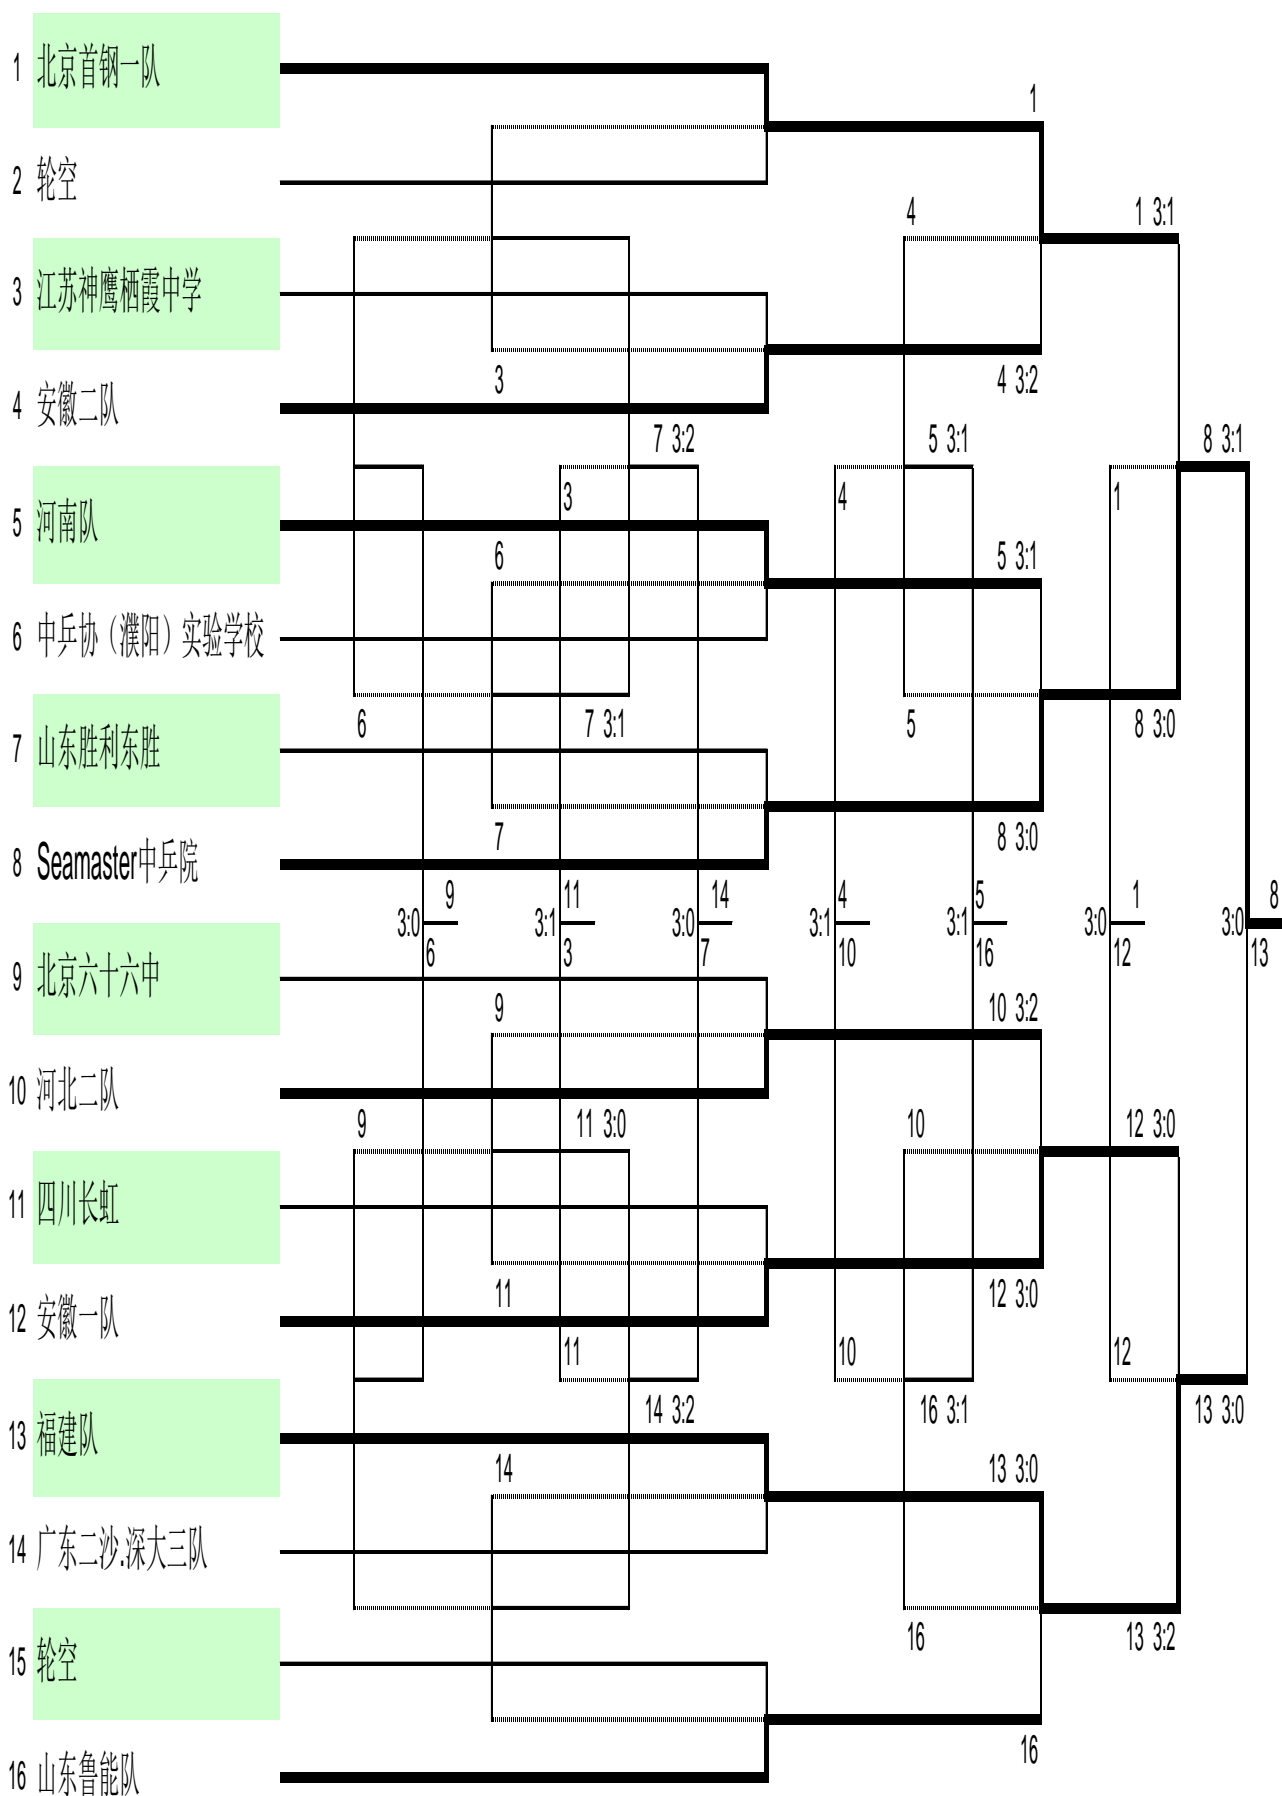

男子团体第一次淘汰赛和附加赛 (A组)

男子团体第一次淘汰赛和附加赛 (B组)

女子团体第一次淘汰赛和附加赛 (A组)

女子团体第一次淘汰赛和附加赛 (B组)

男子团体第二次淘汰赛和附加赛（决17-30名）

女子团体第二次淘汰赛和附加赛（决1-16名）

女子团体第二次淘汰赛和附加赛（决17-30名）

男子团体第三次淘汰赛和附加赛（并列前四名）

男子团体第三次淘汰赛和附加赛（并列后四名）

女子团体第三次淘汰赛和附加赛（并列前四名）

女子团体第三次淘汰赛和附加赛（并列后四名）

变更报名名单

1. 河南常新宏达乒乓球俱乐部段亚东变更为黑辰红；
2. 福建省乒乓球队蔡森、林蓄琪撤销报名，增报周国彪；

抽签更改

由于第三次淘汰赛有轮空位置两个，向乒羽中心二部相关领导报批，抽签细则更改如下：

第十七名抽入 1 号位，十八名抽入 16 号位；

第十九、二十名抽入 4、13 号位；

第二十一、二十二名抽入 3、14 号位；

第二十三、二十四名抽入 8、9 号位；

第二十五、二十六名抽入 5、12 号位；

第二十七、二十八名抽入 6、11 号位；

第二十九、三十名抽入 7、10 号位。

特此通知

组委会