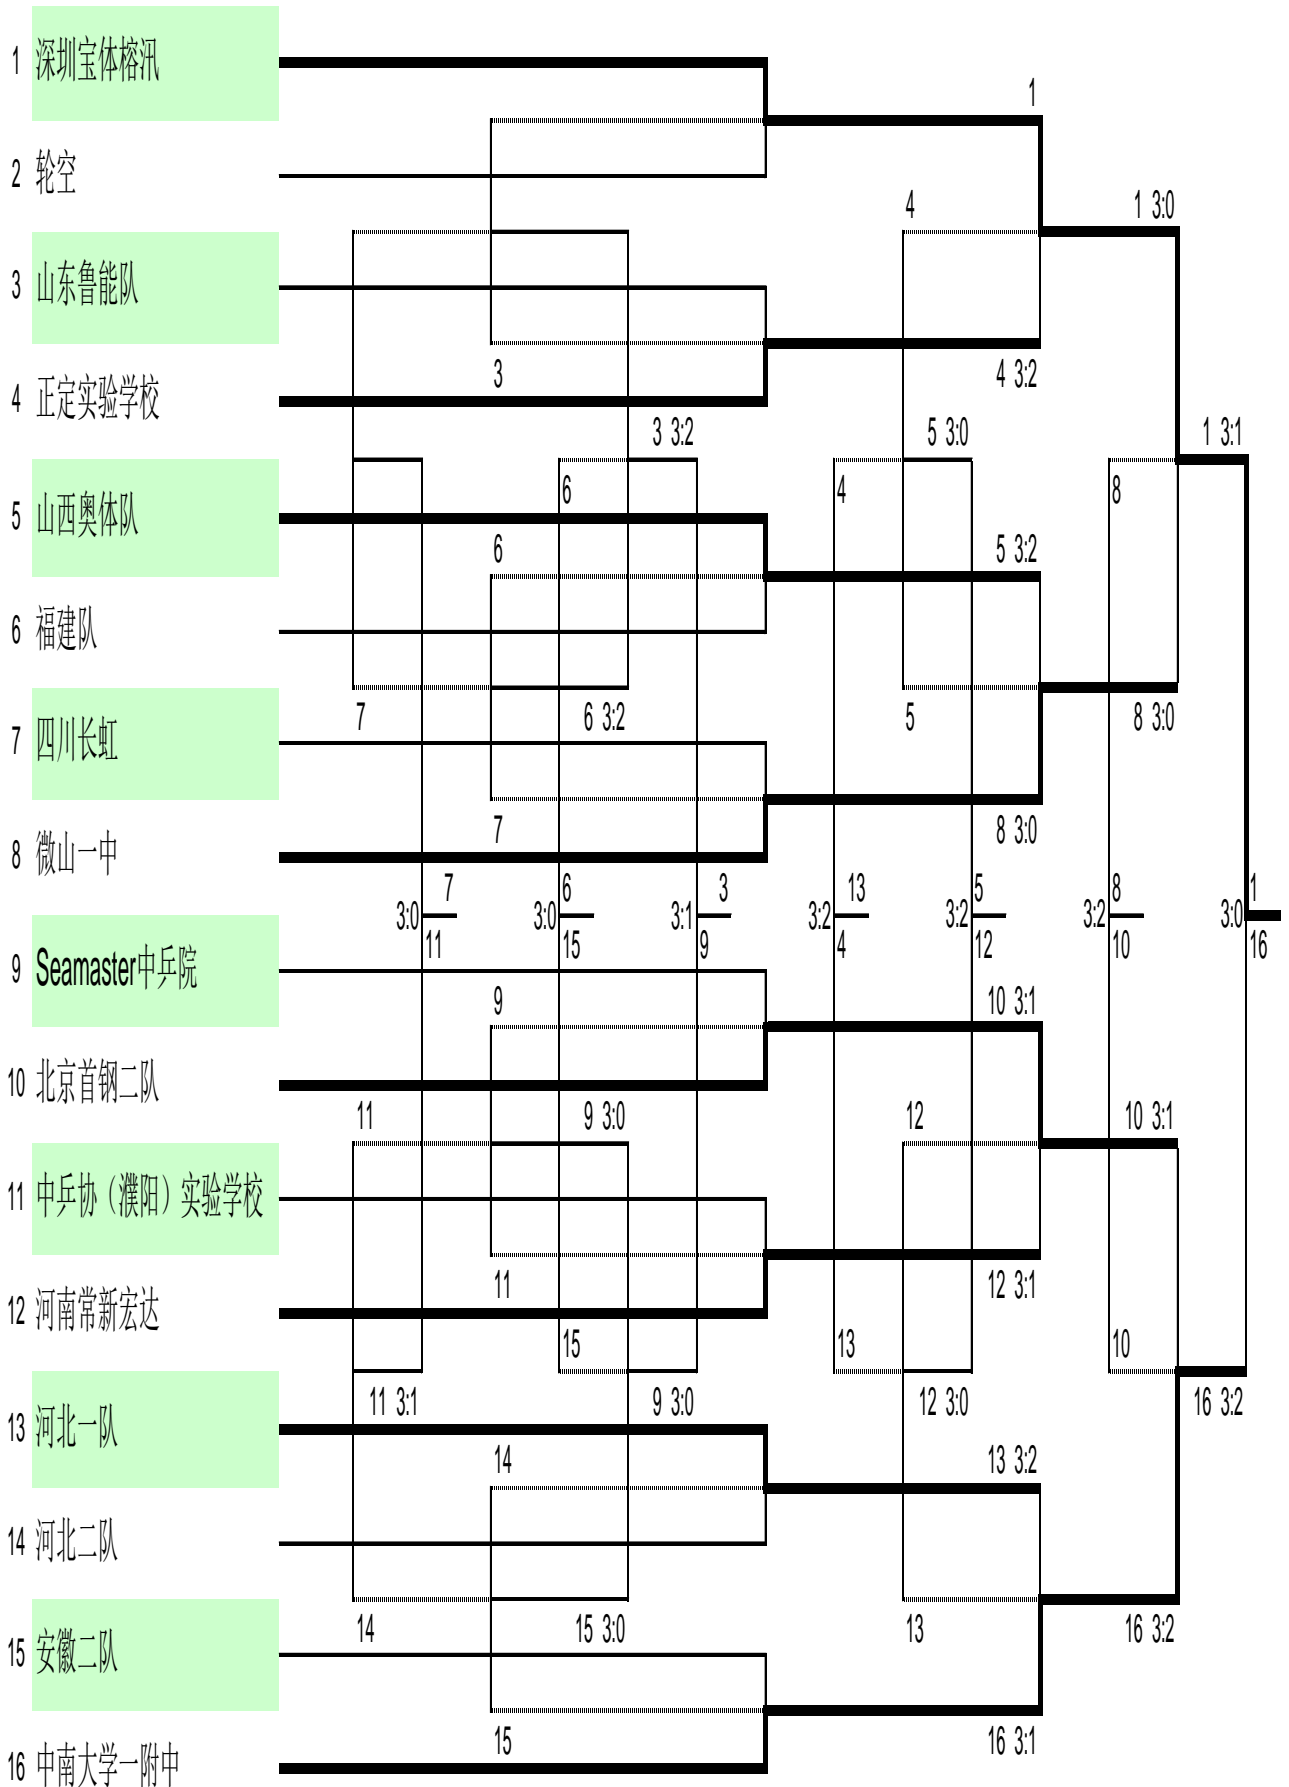

男子团体第一次淘汰赛和附加赛 (A组)