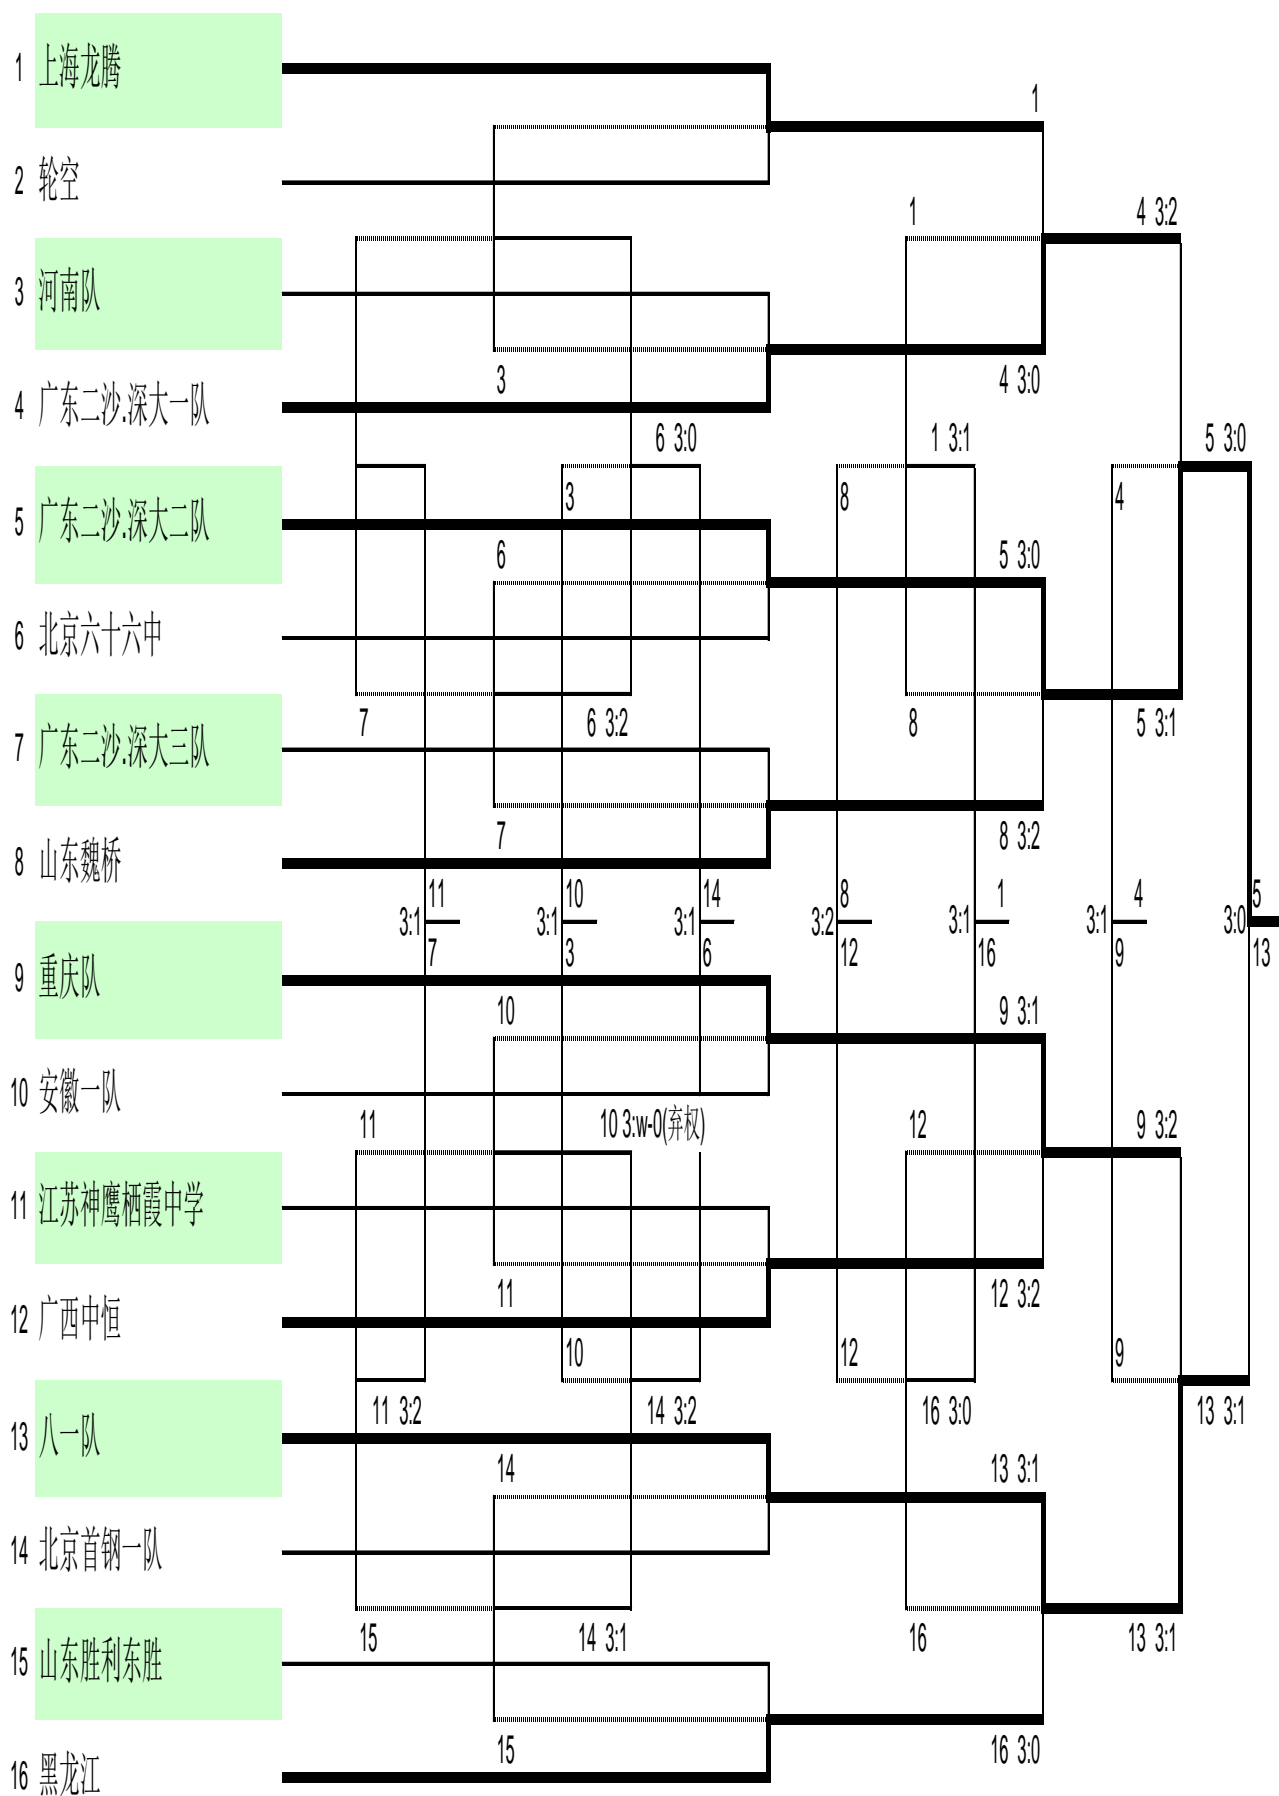

男子团体第一次淘汰赛和附加赛 (B组)