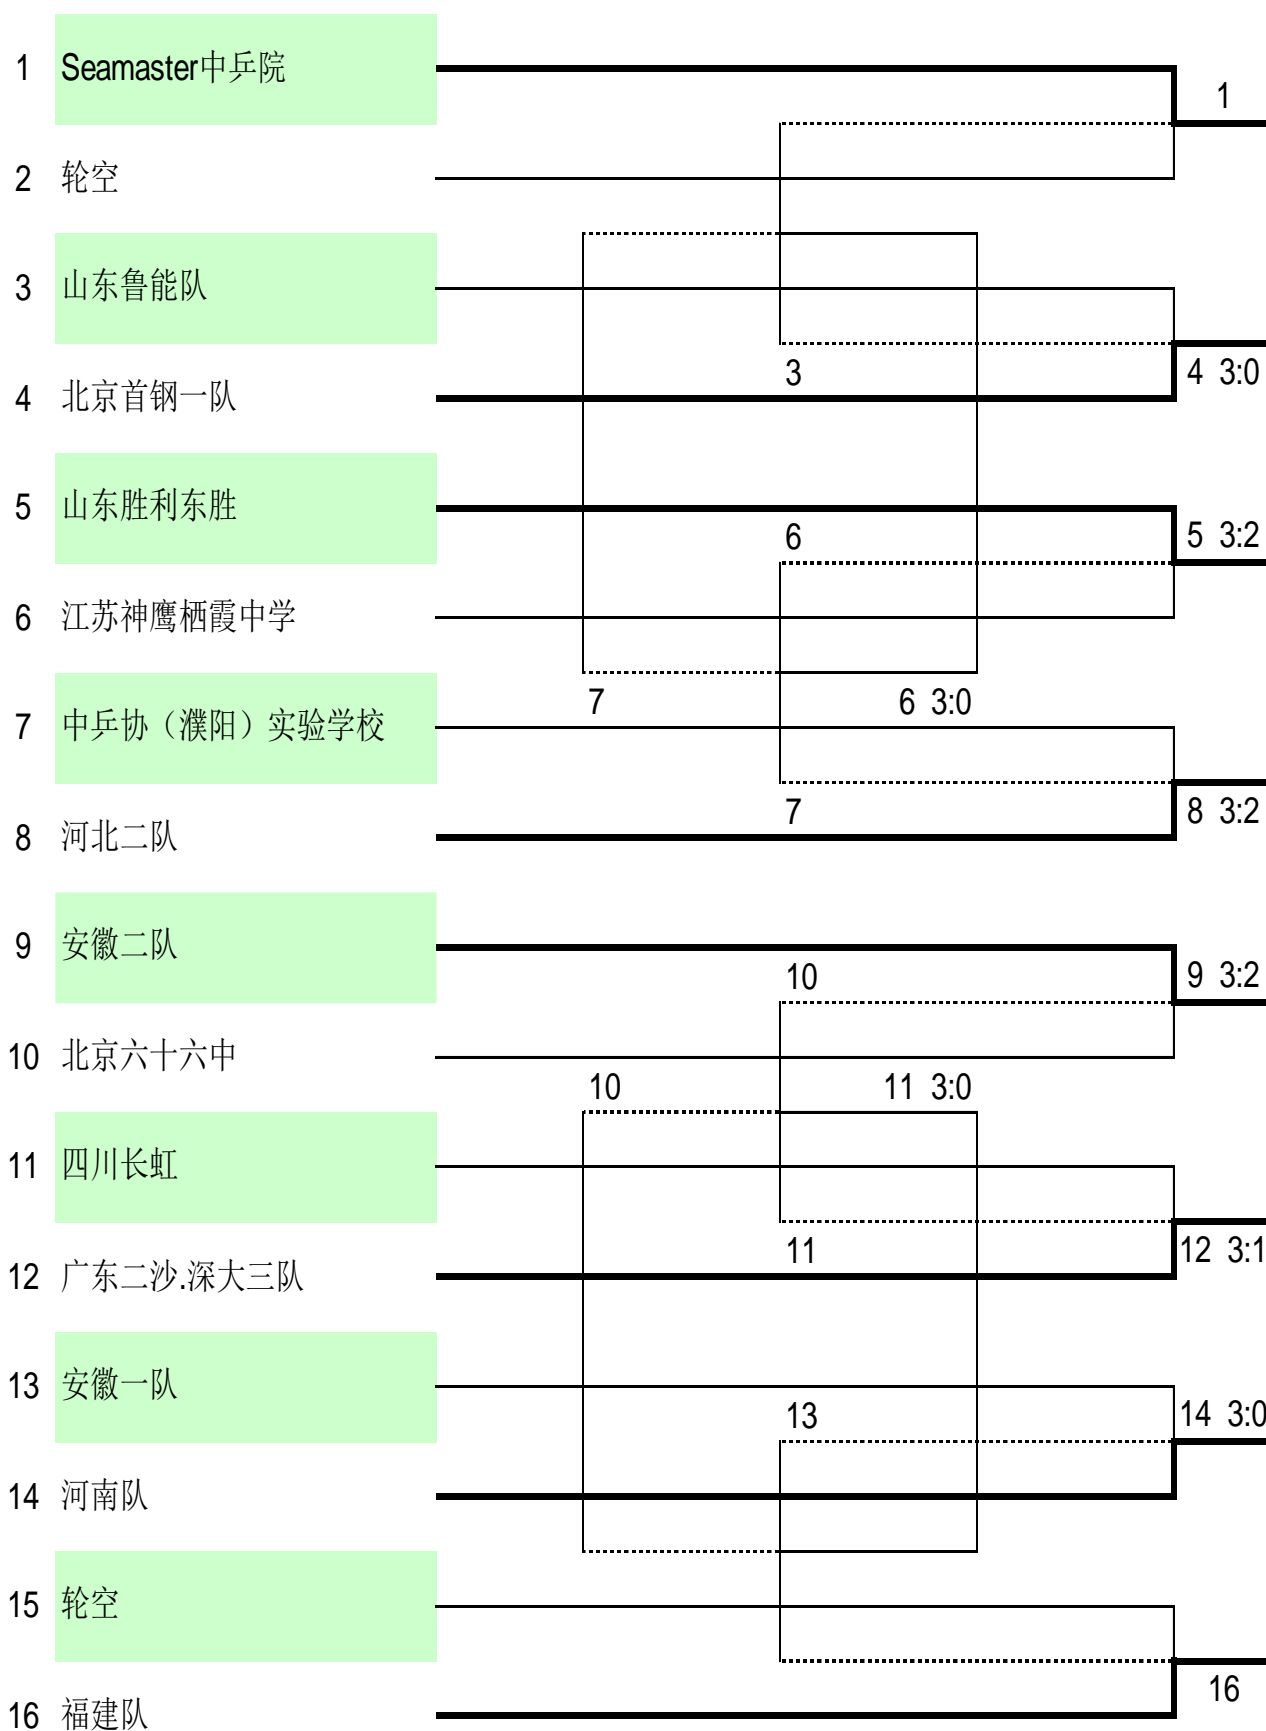

男子团体第一次淘汰赛和附加赛 (A组)

男子团体第一次淘汰赛和附加赛 (B组)

女子团体第一次淘汰赛和附加赛 (A组)

女子团体第一次淘汰赛和附加赛 (B组)

男子团体第二次淘汰赛和附加赛（决17-30名）

女子团体第二次淘汰赛和附加赛（决1-16名）

女子团体第二次淘汰赛和附加赛（决17-30名）

男子团体第三次淘汰赛和附加赛（并列前四名）

男子团体第三次淘汰赛和附加赛（并列后四名）

女子团体第三次淘汰赛和附加赛（并列前四名）

女子团体第三次淘汰赛和附加赛（并列后四名）

变更报名名单

1. 河南常新宏达乒乓球俱乐部段亚东变更为黑辰红；
2. 福建省乒乓球队蔡森、林蓄琪撤销报名，增报周国彪；

抽签更改

由于第三次淘汰赛有轮空位置两个，向乒羽中心二部相关领导报批，抽签细则更改如下：

第十七名抽入 1 号位，十八名抽入 16 号位；

第十九、二十名抽入 4、13 号位；

第二十一、二十二名抽入 3、14 号位；

第二十三、二十四名抽入 8、9 号位；

第二十五、二十六名抽入 5、12 号位；

第二十七、二十八名抽入 6、11 号位；

第二十九、三十名抽入 7、10 号位。

特此通知

组委会