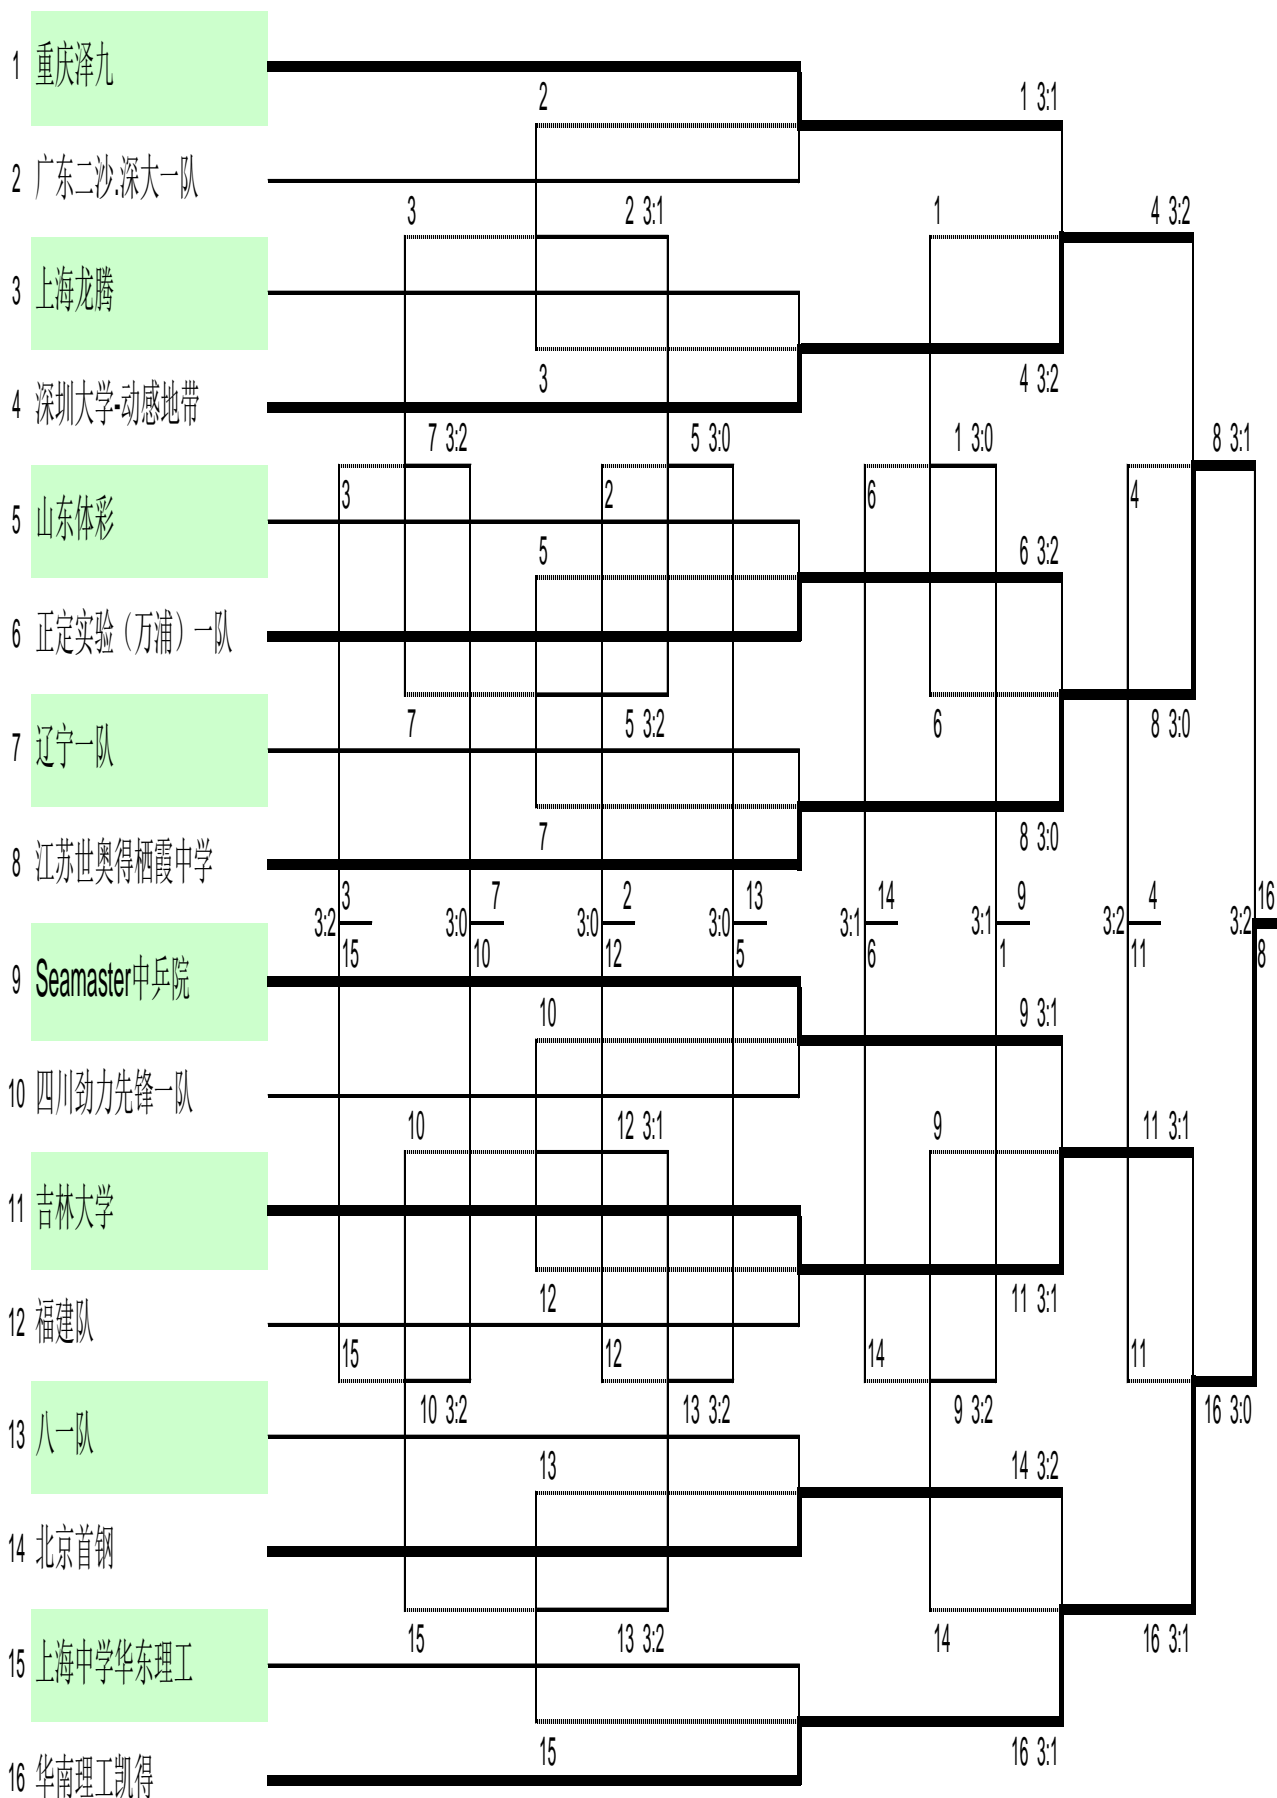

男子团体第一次淘汰赛和附加赛 (A组)

男子团体第一次淘汰赛和附加赛 (B组)

女子团体第一次淘汰赛和附加赛 (A组)

女子团体第一次淘汰赛和附加赛 (B组)

男子团体第二次淘汰赛和附加赛（决17-30名）

女子团体第二次淘汰赛和附加赛（决1-16名）

女子团体第二次淘汰赛和附加赛（决17-30名）

男子团体第三次淘汰赛和附加赛（并列前四名）

第十九、二十名抽入 4、13 号位；

第二十一、二十二名抽入 3、14 号位；

第二十三、二十四名抽入 8、9 号位；

第二十五、二十六名抽入 5、12 号位；

第二十七、二十八名抽入 6、11 号位；

第二十九、三十名抽入 7、10 号位。

特此通知

组委会