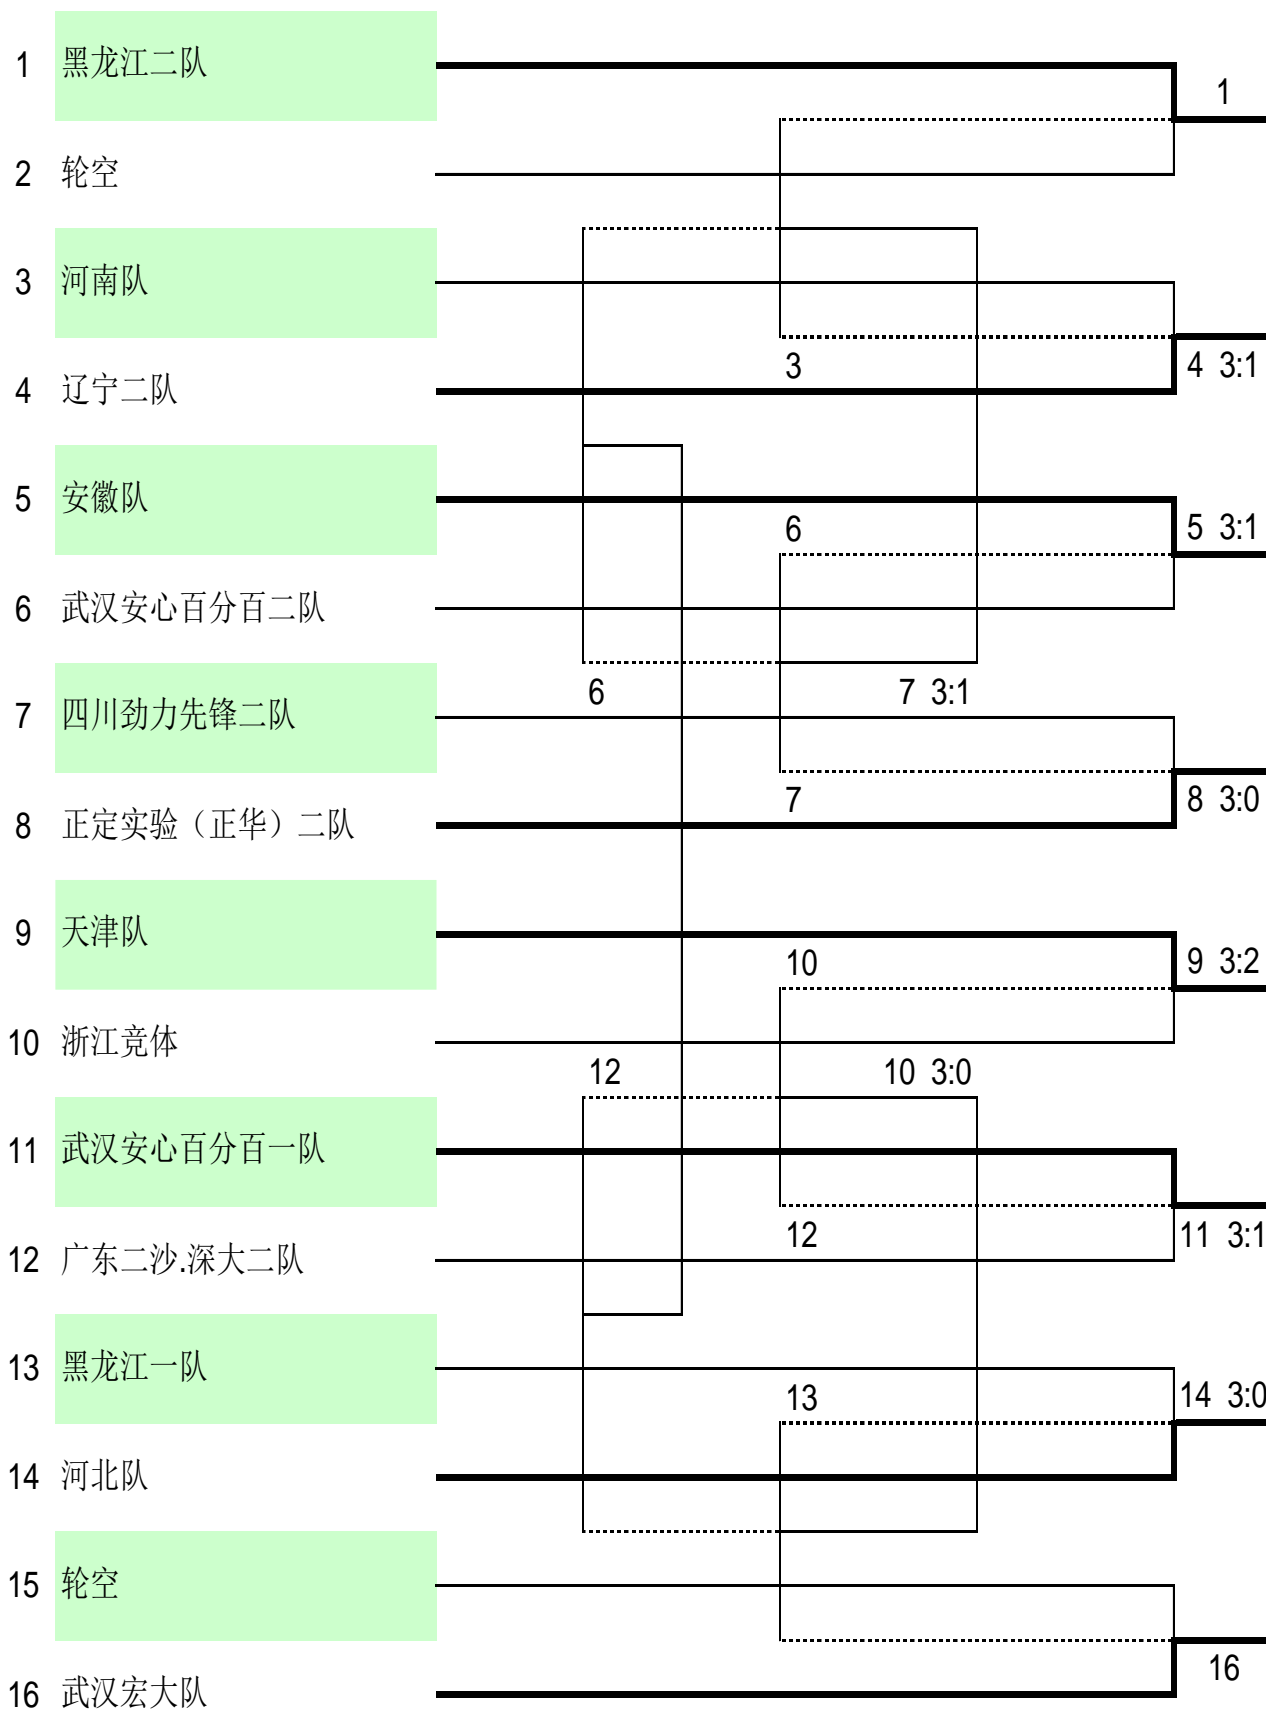

男子团体第一次淘汰赛和附加赛 (A组)

男子团体第一次淘汰赛和附加赛 (B组)

女子团体第一次淘汰赛和附加赛 (A组)

女子团体第一次淘汰赛和附加赛 (B组)

男子团体第二次淘汰赛和附加赛（决17-30名）

女子团体第二次淘汰赛和附加赛（决1-16名）

女子团体第二次淘汰赛和附加赛（决17-30名）

男子团体第三次淘汰赛和附加赛（并列前四名）

男子团体第三次淘汰赛和附加赛（并列后四名）

女子团体第三次淘汰赛和附加赛（并列前四名）

女子团体第三次淘汰赛和附加赛（并列后四名）

变更报名名单

1. 河南常新宏达乒乓球俱乐部段亚东变更为黑辰红；
2. 福建省乒乓球队蔡森、林蓄琪撤销报名，增报周国彪；

抽签更改

由于第三次淘汰赛有轮空位置两个，向乒羽中心二部相关领导报批，抽签细则更改如下：

第十七名抽入 1 号位，十八名抽入 16 号位；

第十九、二十名抽入 4、13 号位；

第二十一、二十二名抽入 3、14 号位；

第二十三、二十四名抽入 8、9 号位；

第二十五、二十六名抽入 5、12 号位；

第二十七、二十八名抽入 6、11 号位；

第二十九、三十名抽入 7、10 号位。

特此通知

组委会