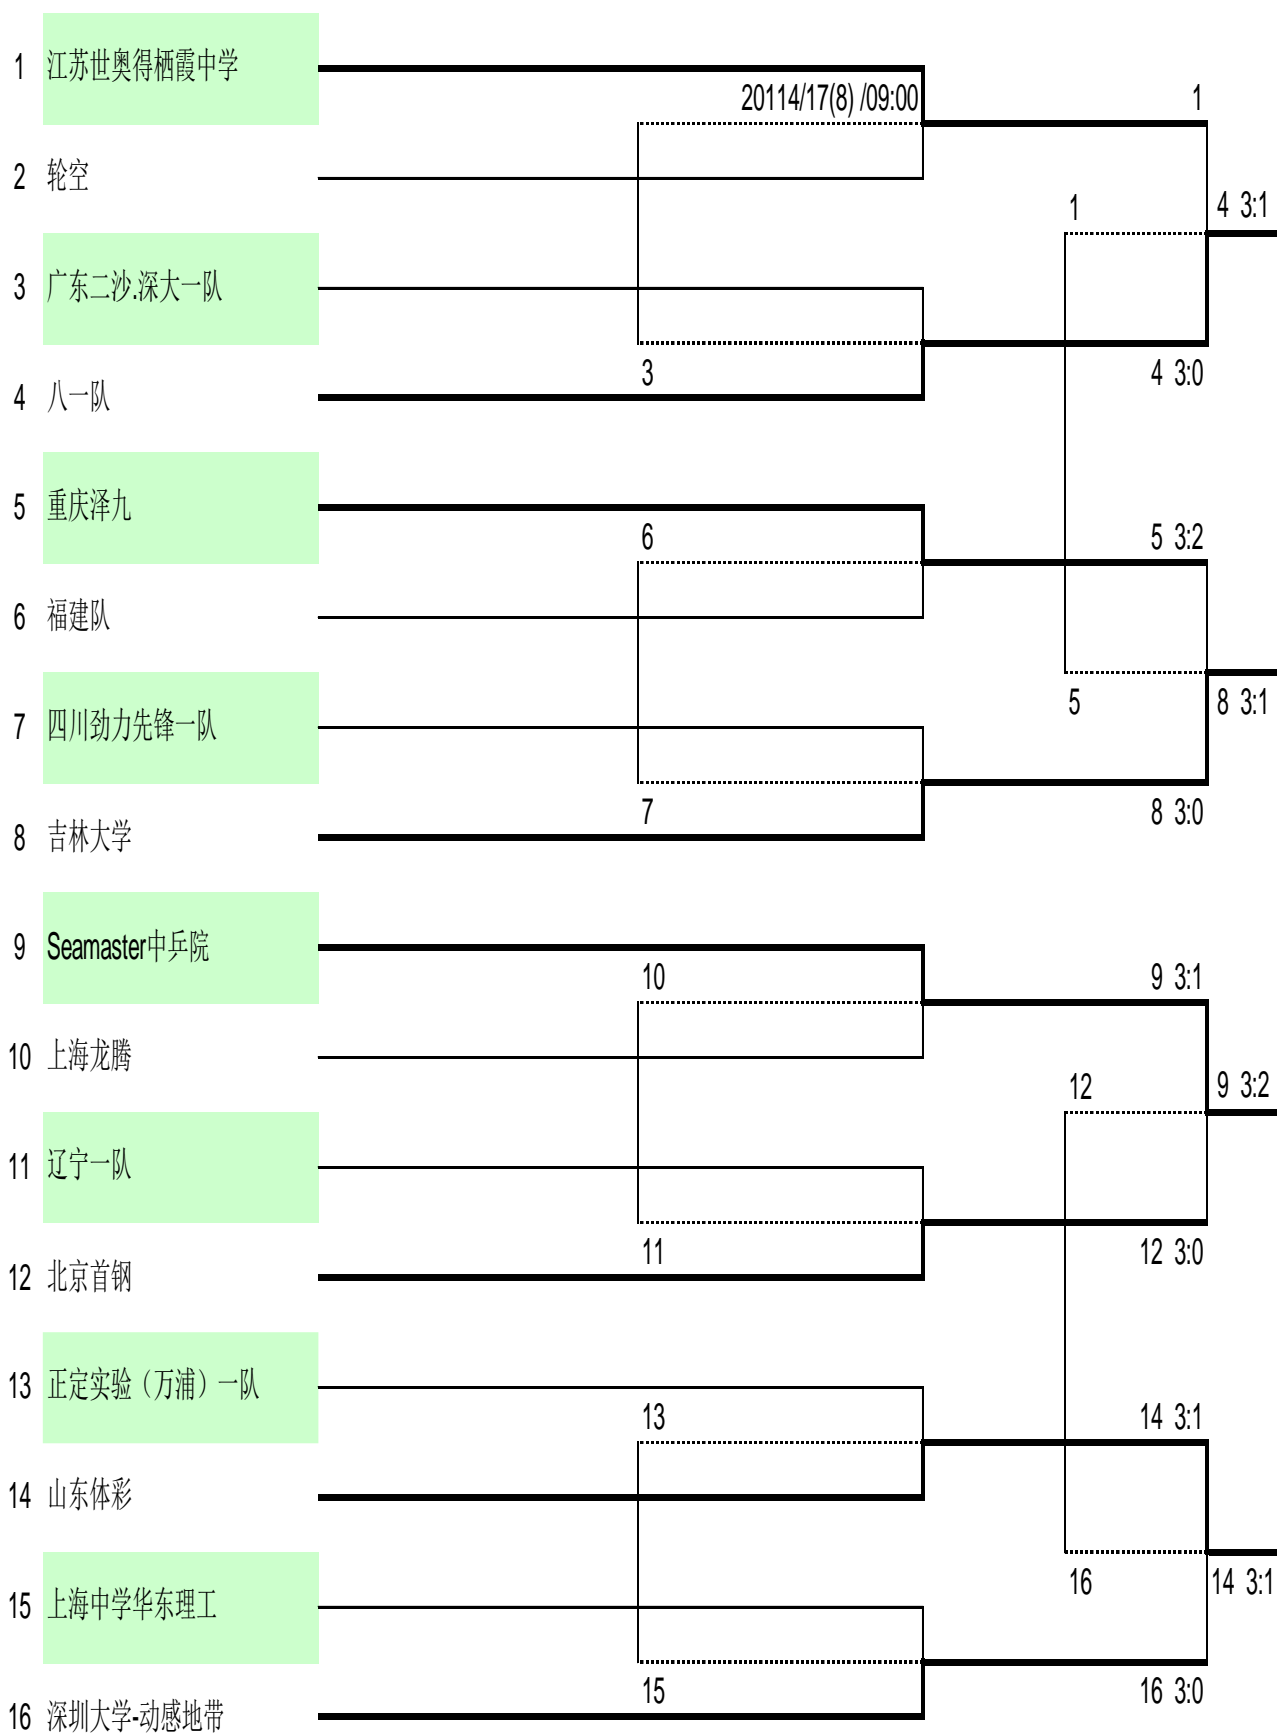

女子团体第三次淘汰赛和附加赛（并列前四名）